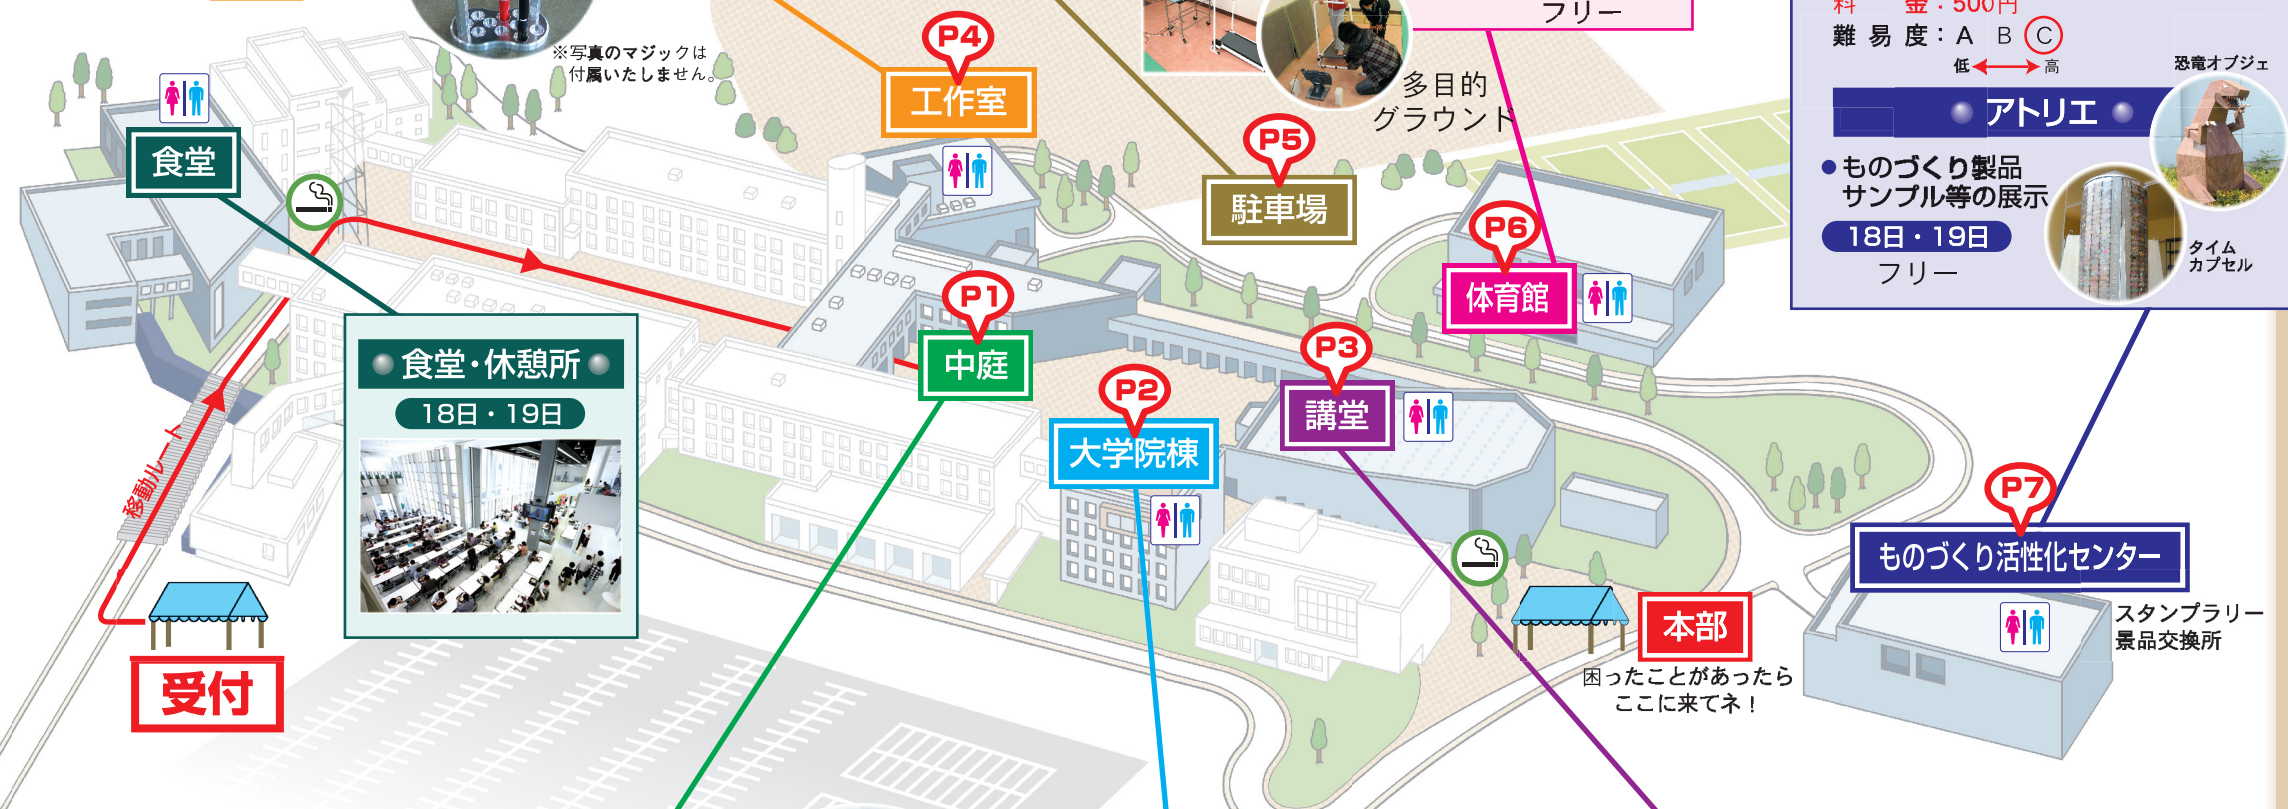

会場案内図

新潟工科大学
〒945-1195 柏崎市藤橋1719番地

注意事項

- トイレはマークのある建物内にあります。
- 喫煙は食堂脇・講堂裏の喫煙所をご利用ください。
- スタンプラリーポイント
- ・ 工作コーナーに参加される方は、それぞれの会場前で受付を済ませてください。なお、先着順で定員になり次第、受付は終了いたします。
- ・ フリーイベントはいつでもご自由に参加いただけます。
- ・ 学生食堂、自動販売機がご利用いただけます。
- ・ 開放施設以外への立ち入りはご遠慮ください。また、ゴミはお持ち帰りください。
- ・ 気温が高くなることが予想されます。熱中症などに十分ご注意ください。
- ・ 会場内での事故やケガ及びトラブルなどに関して一切の責任を負いかねますのでご了承ください。
- ・ イベント内容は予告なく変更する場合がございますのでご了承ください。

● 工作コーナーB ●

● アルミ製ペン立て ●

18日・19日

9:00～ 9:50   13:00～ 13:50
10:00～ 10:50   14:00～ 14:50
11:00～ 11:50   15:00～ 15:50
(15:00～は18日のみ)

定員：各回10名(先着順)
受付時間：9:00～
難易度：A (B) C
          低 ← 高

カメラをお持ちください！
写真撮影ができます！！

● 働く車コーナー ●

- パトカー ● 消防車
- 自衛隊車 ● 給水車
- 除雪車 等

18日・19日 フリー

● 工作コーナーA ●

● うちわ作成 ● 18日・19日 フリー

受付時間：9:00～
難易度：A B C
          低 ← 高

数に限りがございます。

● 遊具コーナー ●

● 工科大学生が考案した遊具で遊べます ●

18日・19日
フリー

● 工作コーナーC ●

● カエル型アルミ貯金箱 ●

18日のみ

10:00～ 11:45
13:30～ 15:15

● メタルクワガタムシ ●

19日のみ

10:00～ 11:45
13:30～ 15:15

定員：各回10名(先着順)

受付時間：9:00～

料金：500円

難易度：A B (C)
          低 ← 高

● アトリエ ●

● ものづくり製品サンプル等の展示 ●

18日・19日

フリー

● 食堂・休憩所 ●

18日・19日

● エアトレイン ●

18日・19日

9:30～ 15:30の間運行

※メンテナンスのため、運行しない時間がございます。詳しくはイベント開催時間をご覧ください。

● 模擬授業 ●

新潟工科大学の先生がやさしく教えてくれます。

● ブーメラン ●

18日のみ

11:00～ 11:40
14:00～ 14:40

● LEDライト ●

19日のみ

11:00～ 11:40
14:00～ 14:40

定員：各回40名(先着順)

受付時間：11:00～

難易度：A B C
          低 ← 高

● ものづくり企業PRコーナー ●

● 運動コーナー ●

- ストラックアウト
- キックターゲット

18日・19日

フリー

お願い：イベントの様子は、主催者・共催者の広報媒体に掲載させていただくことがありますので、あらかじめご了承ください。

至 柏崎市街

県道 野田西本線

至 堀