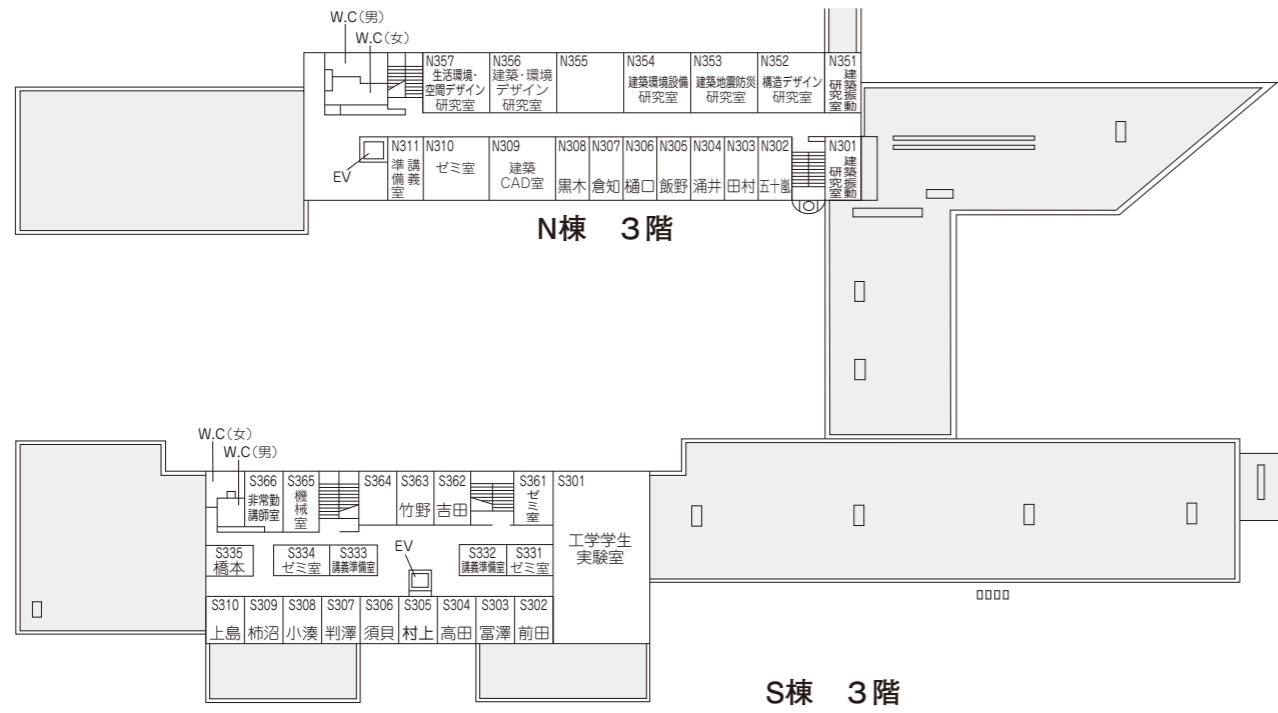

W棟 3階

W棟 2階

W棟 1階

F棟 4階

F棟 3階

F棟 2階

F棟 1階

新潟工科大学  
学内建物見取図  
2019

A棟 1階

A棟 地下1階

A棟 地下2階

L棟 1階

L棟 地下2階

L棟 地下3階

G棟 2階

G棟 1階

G棟 地下1階

G棟 地下2階

3F

1F

2F

Bf