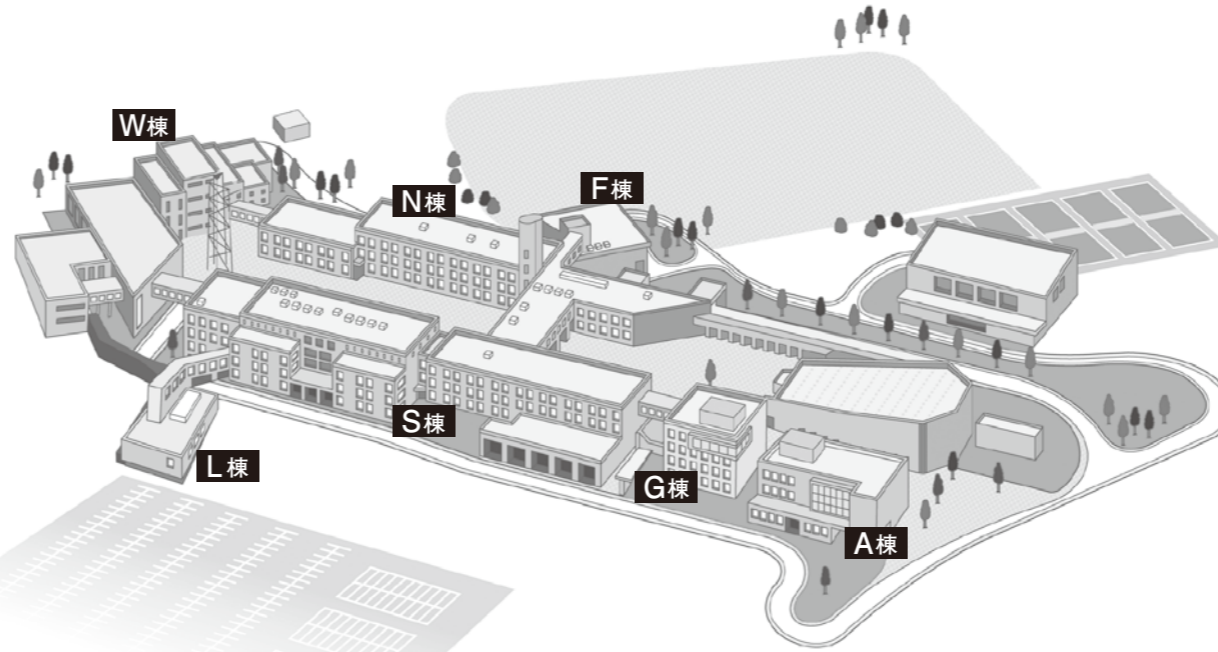

W棟 3階

W棟 2階

W棟 1階

F棟 4階

F棟 3階

F棟 2階

F棟 1階

新潟工科大学  
学内建物見取図  
2019

A棟 1階

A棟 地下1階

A棟 地下2階

L棟 1階

L棟 地下2階

L棟 地下3階

G棟 2階

G棟 1階

G棟 地下1階

G棟 地下2階

3F

1F

2F

Bf