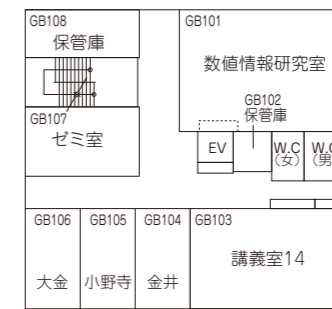

W棟 3階

W棟 2階

W棟 1階

F棟 4階

F棟 3階

F棟 2階

F棟 1階

新潟工科大学  
学内建物見取図  
2019

A棟 1階

A棟 地下1階

A棟 地下2階

L棟 1階

L棟 地下2階

L棟 地下3階

G棟 2階

G棟 1階

G棟 地下1階

G棟 地下2階

3F

1F

2F

Bf