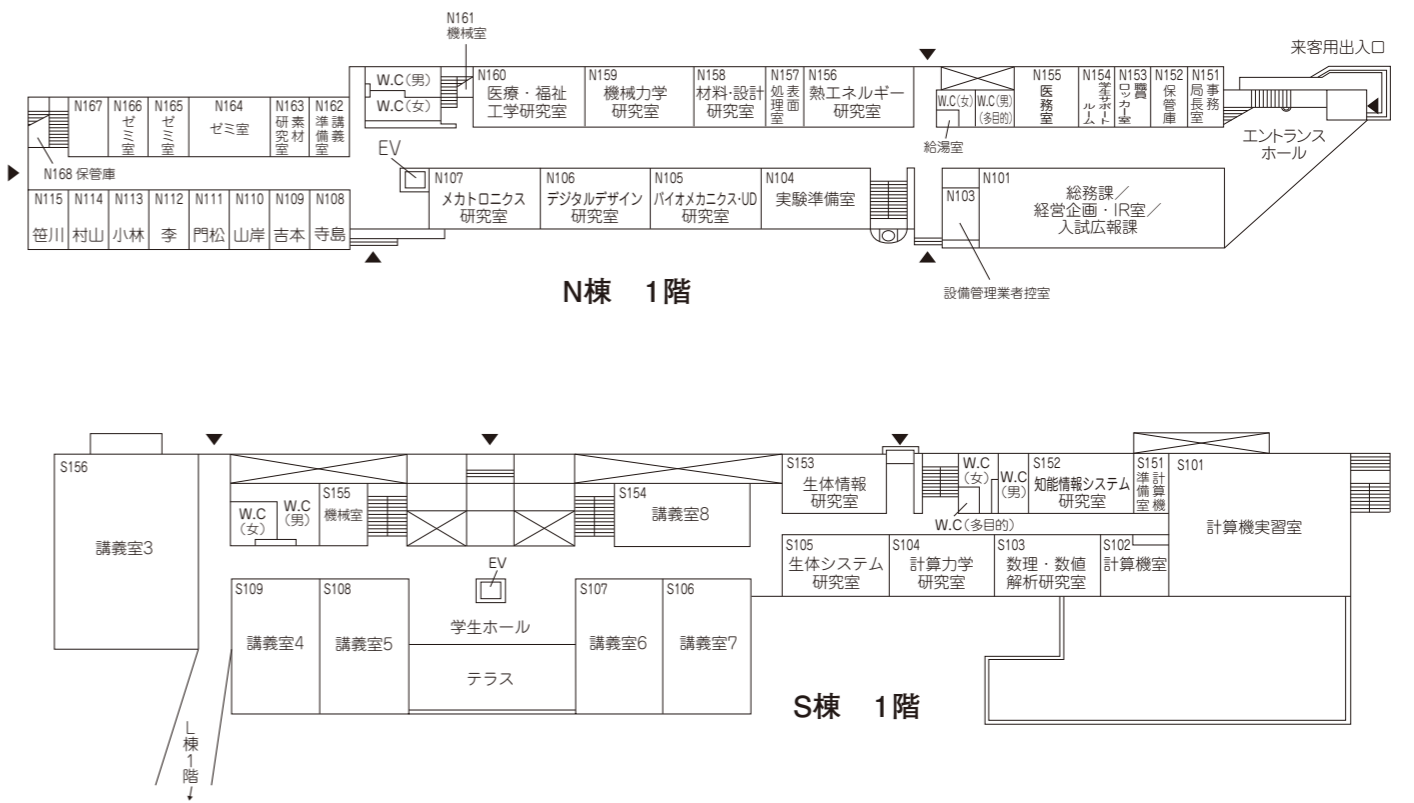

W棟 3階

W棟 2階

W棟 1階

F棟 4階

F棟 3階

F棟 2階

F棟 1階

新潟工科大学  
学内建物見取図  
2019

A棟 1階

A棟 地下1階

A棟 地下2階

L棟 1階

L棟 地下2階

L棟 地下3階

G棟 2階

G棟 1階

G棟 地下1階

G棟 地下2階

3F

1F

2F

Bf