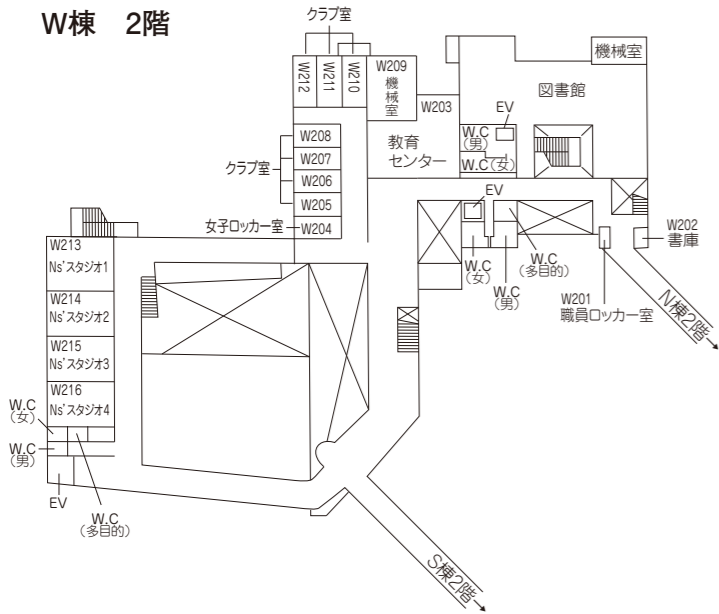

W棟 3階

W棟 2階

W棟 1階

F棟 4階

F棟 3階

F棟 2階

F棟 1階

新潟工科大学  
学内建物見取図  
2019

A棟 1階

A棟 地下1階

A棟 地下2階

L棟 1階

L棟 地下2階

L棟 地下3階

G棟 2階

G棟 1階

G棟 地下1階

G棟 地下2階

3F

1F

2F

Bf