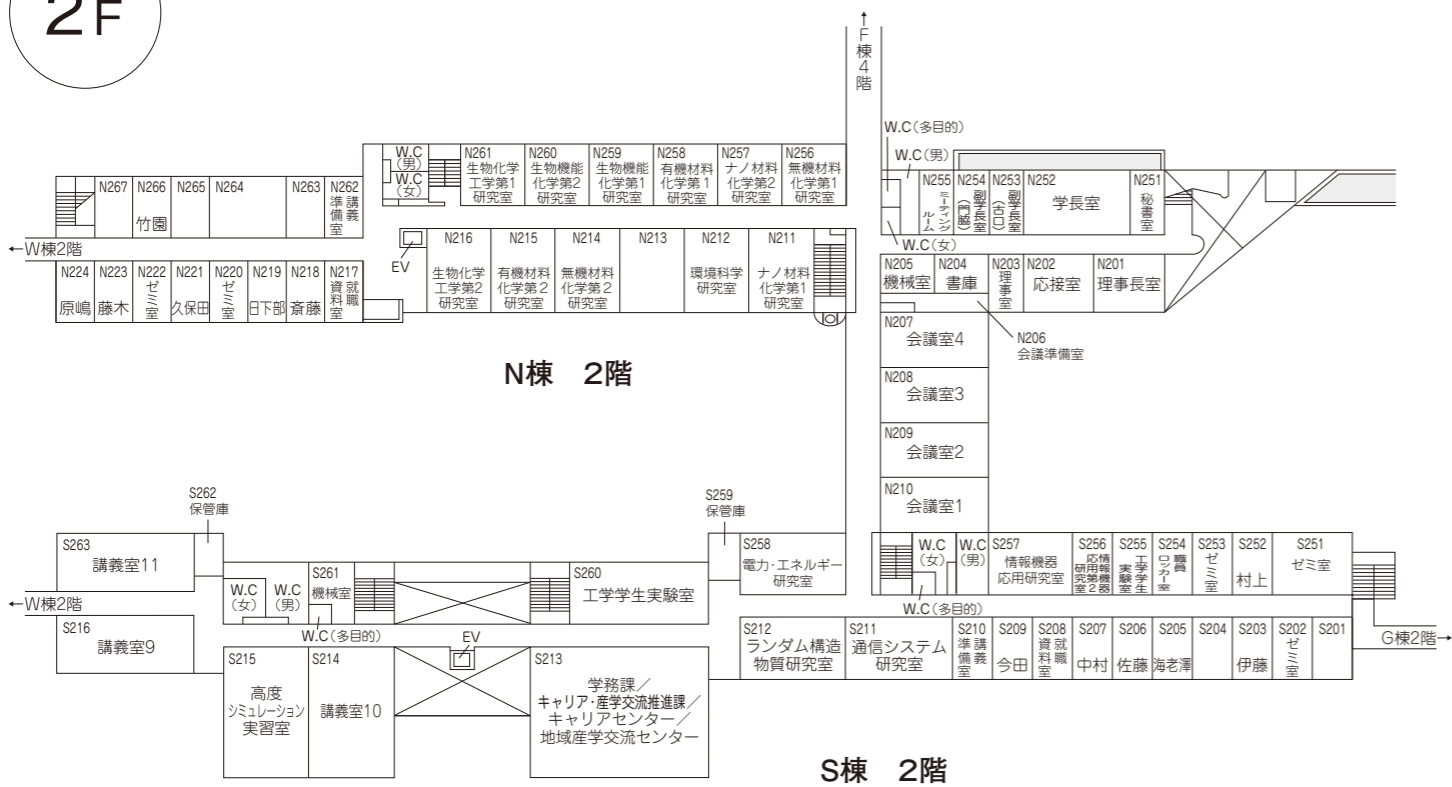

W棟 3階

W棟 2階

W棟 1階

F棟 4階

F棟 3階

F棟 2階

F棟 1階

新潟工科大学  
学内建物見取図  
2019

A棟 1階

A棟 地下1階

A棟 地下2階

L棟 1階

L棟 地下2階

L棟 地下3階

G棟 2階

G棟 1階

G棟 地下1階

G棟 地下2階

3F

1F

2F

Bf