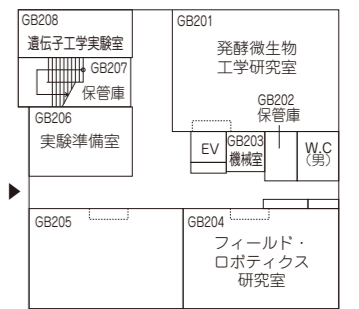

W棟 3階

W棟 2階

W棟 1階

F棟 4階

F棟 3階

F棟 2階

F棟 1階

新潟工科大学  
学内建物見取図  
2019

A棟 1階

A棟 地下1階

A棟 地下2階

L棟 1階

L棟 地下2階

L棟 地下3階

G棟 2階

G棟 1階

G棟 地下1階

G棟 地下2階

3F

1F

2F

Bf