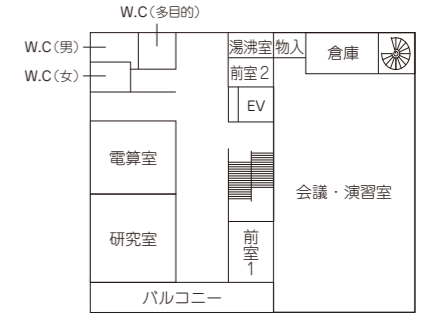

W棟 3階

W棟 2階

W棟 1階

F棟 4階

F棟 3階

F棟 2階

F棟 1階

新潟工科大学  
学内建物見取図  
2019

A棟 1階

A棟 地下1階

A棟 地下2階

L棟 1階

L棟 地下2階

L棟 地下3階

G棟 2階

G棟 1階

G棟 地下1階

G棟 地下2階

3F

1F

2F

Bf