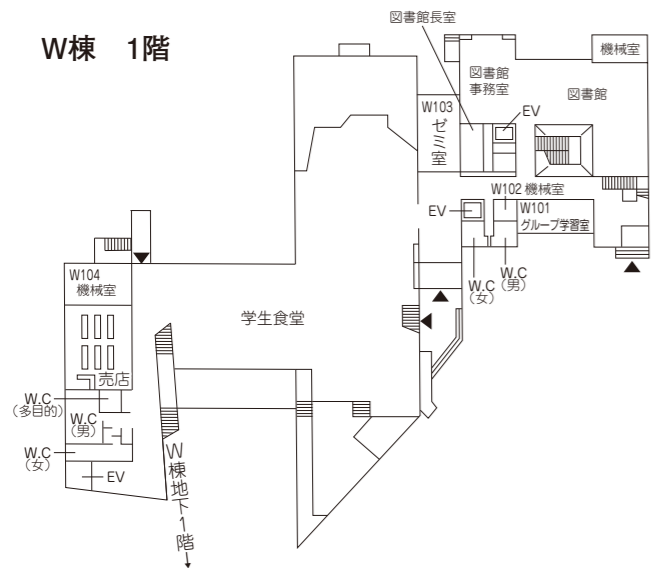

W棟 3階

W棟 2階

W棟 1階

F棟 4階

F棟 3階

F棟 2階

F棟 1階

新潟工科大学  
学内建物見取図  
2019

A棟 1階

A棟 地下1階

A棟 地下2階

L棟 1階

L棟 地下2階

L棟 地下3階

G棟 2階

G棟 1階

G棟 地下1階

G棟 地下2階

3F

1F

2F

Bf