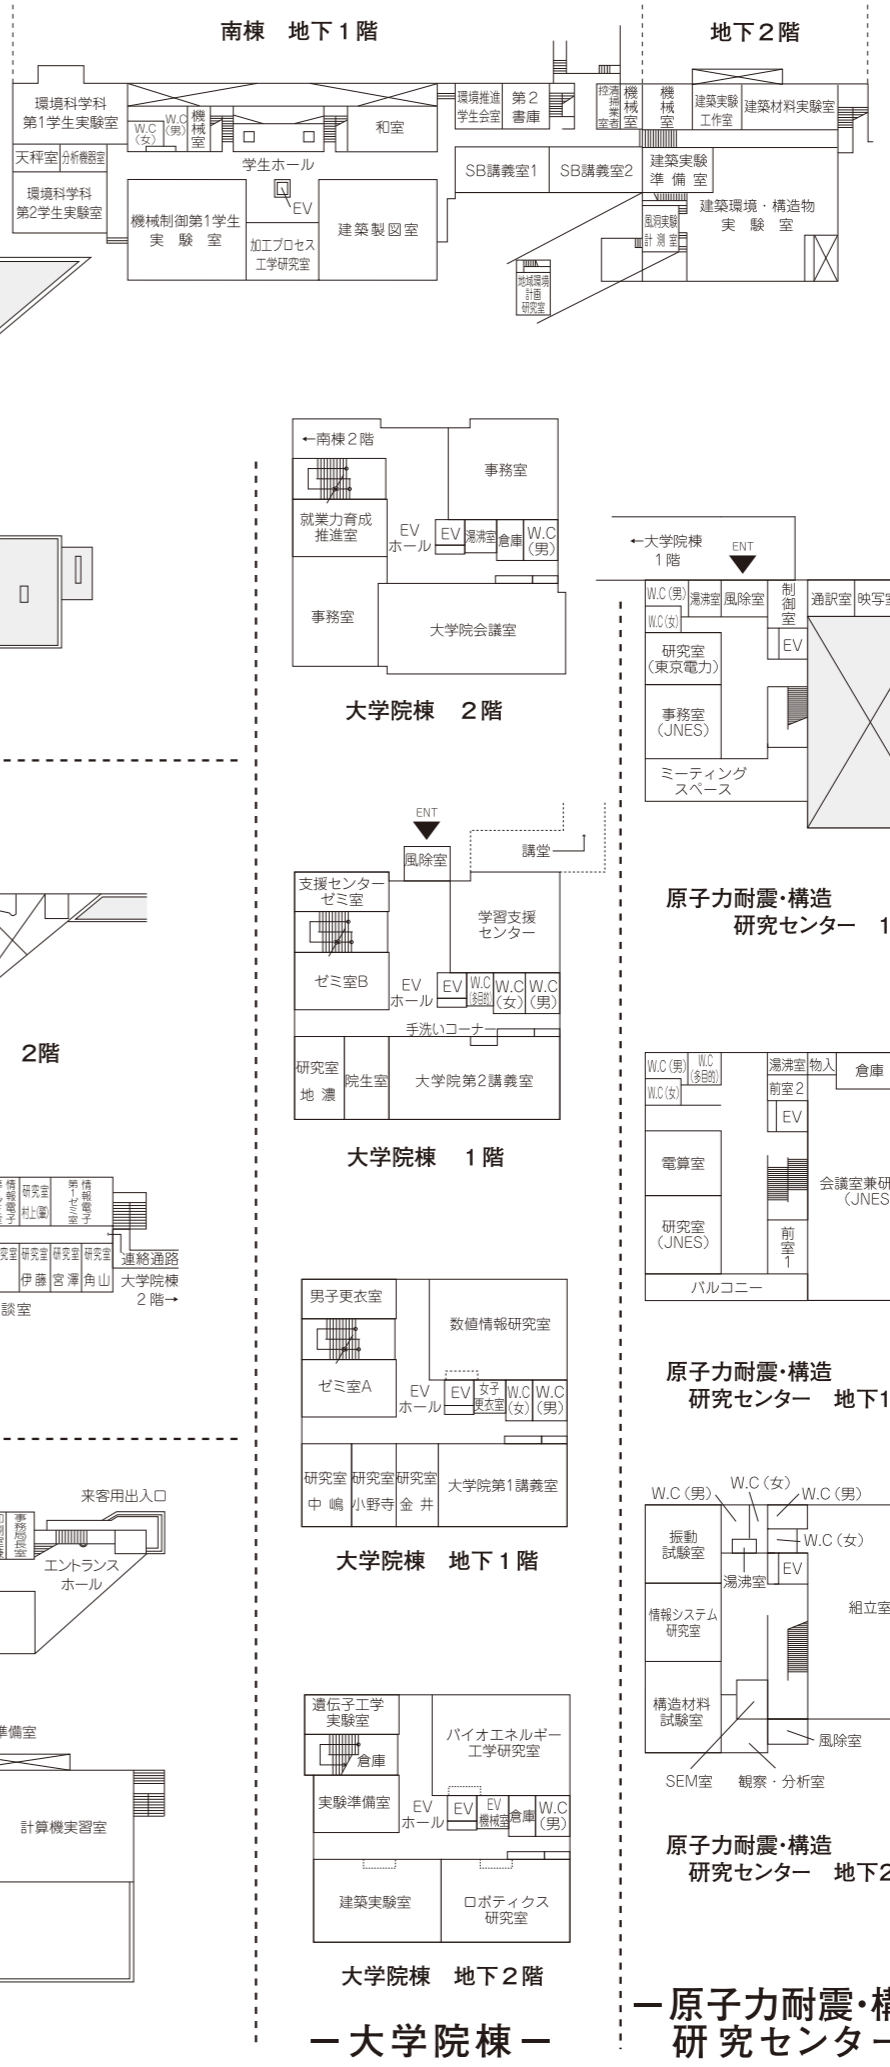

# 新潟工科大学 学内建物見取図

一 原子力耐震・構造  
研究センター 一

新潟工科大学  
~ 2012 ~