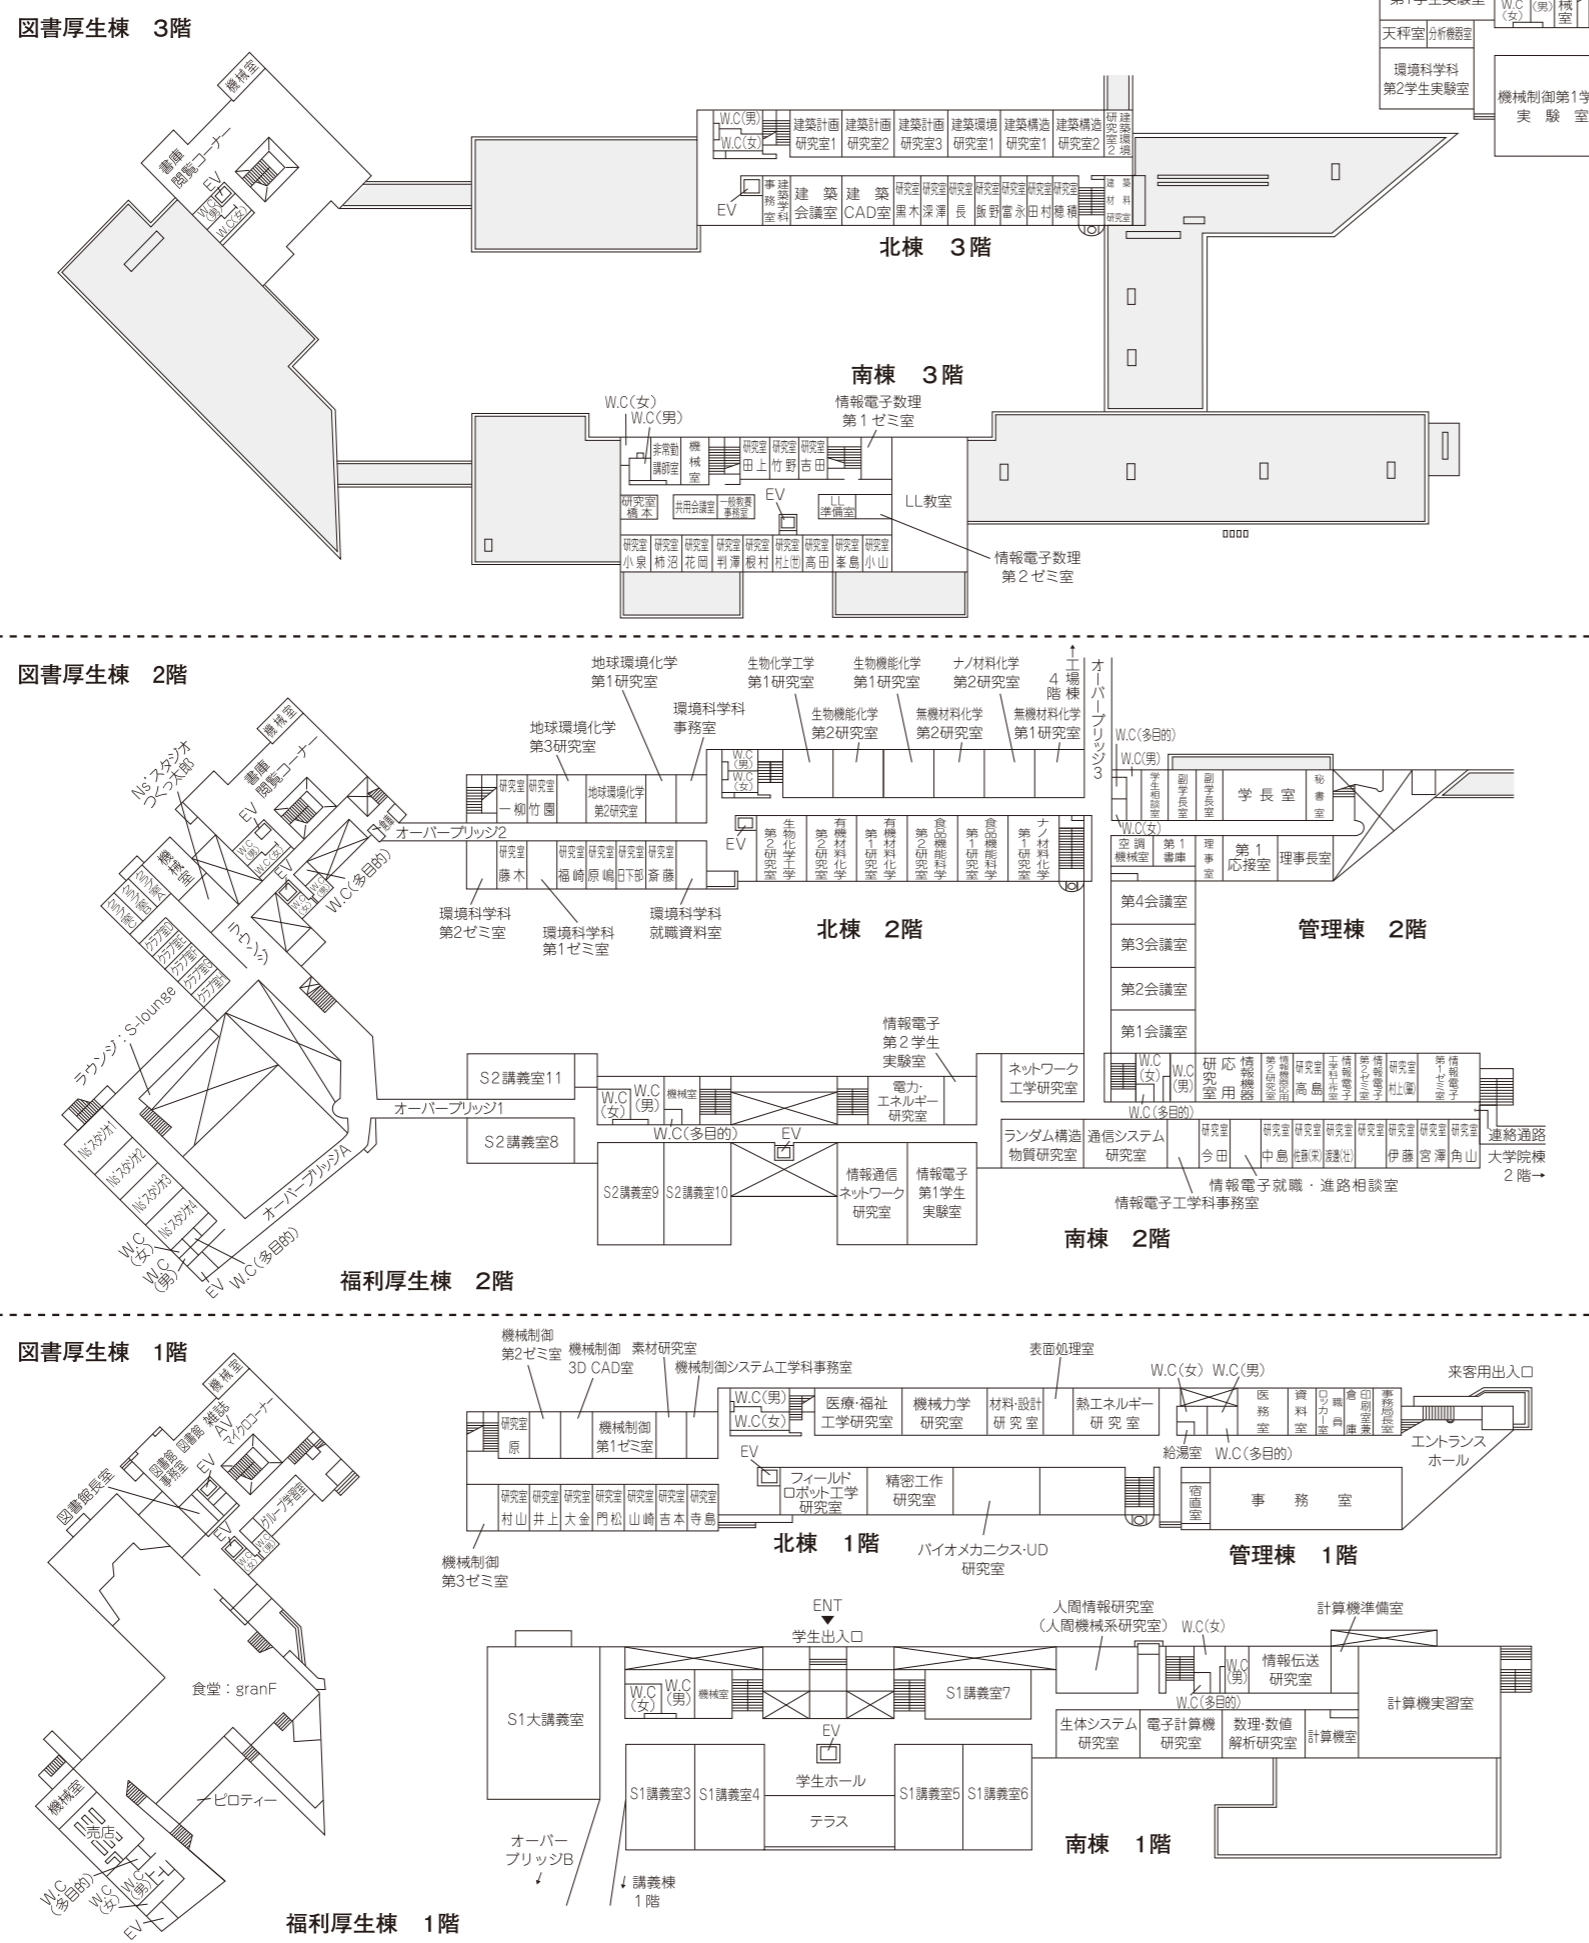

# 新潟工科大学 学内建物見取図

一 原子力耐震・構造  
研究センター 一

新潟工科大学  
~ 2012 ~