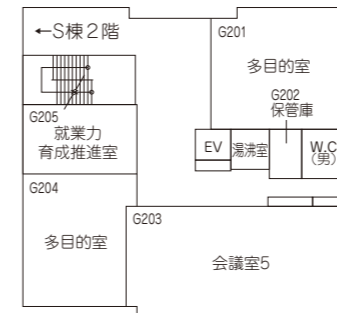

W棟 3階

W棟 2階

W棟 1階

F棟 4階

F棟 3階

F棟 2階

F棟 1階

新潟工科大学  
学内建物見取図  
2019

A棟 1階

A棟 地下1階

A棟 地下2階

L棟 1階

L棟 地下2階

L棟 地下3階

G棟 2階

G棟 1階

G棟 地下1階

G棟 地下2階

3F

1F

2F

Bf