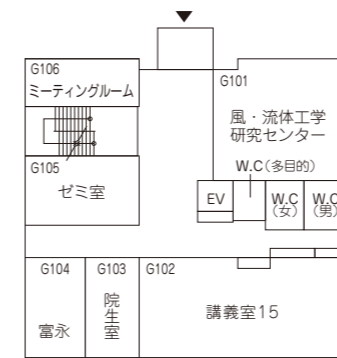

W棟 3階

W棟 2階

W棟 1階

F棟 4階

F棟 3階

F棟 2階

F棟 1階

新潟工科大学  
学内建物見取図  
2019

A棟 1階

A棟 地下1階

A棟 地下2階

L棟 1階

L棟 地下2階

L棟 地下3階

G棟 2階

G棟 1階

G棟 地下1階

G棟 地下2階

3F

1F

2F

Bf