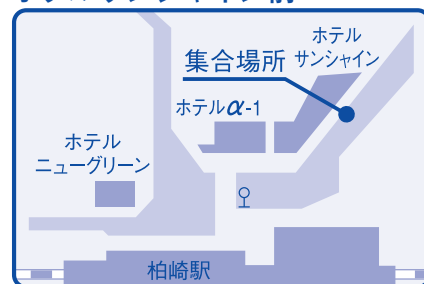

直江津

柏崎

無料送迎バスあります!!

■新潟駅南口 11:50am
バスロータリー貸切りバス乗り場

■柏崎駅前 13:00pm
ホテルサンシャイン前

■長岡駅東口 12:20pm
ホテルニューオータニ前・越後交通バス駐車場

■直江津駅南口 12:00pm

推薦入試 出願 始まります。