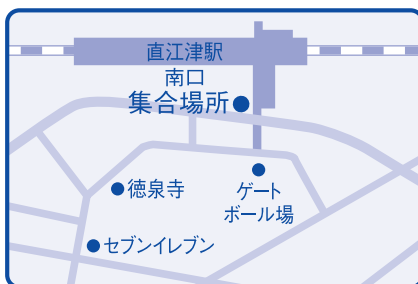

直江津

柏崎

無料送迎バスあります!!

■新潟駅南口 11:50am
バスロータリー貸切りバス乗り場

■柏崎駅前 13:00pm
ホテルサンシャイン前

■長岡駅東口 12:20pm
ホテルニューオータニ前・越後交通バス駐車場

■直江津駅南口 12:00pm

推薦入試 出願 始まります。