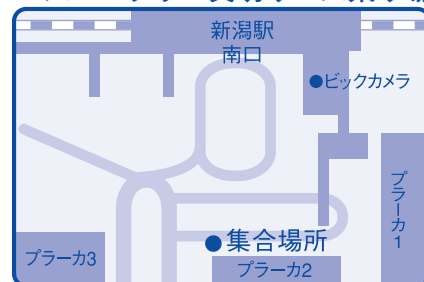

直江津

柏崎

無料送迎バスあります!!

■新潟駅南口 11:50am
バスロータリー貸切りバス乗り場

■柏崎駅前 13:00pm
ホテルサンシャイン前

■長岡駅東口 12:20pm
ホテルニューオータニ前・越後交通バス駐車場

■直江津駅南口 12:00pm

推薦入試 出願 始まります。