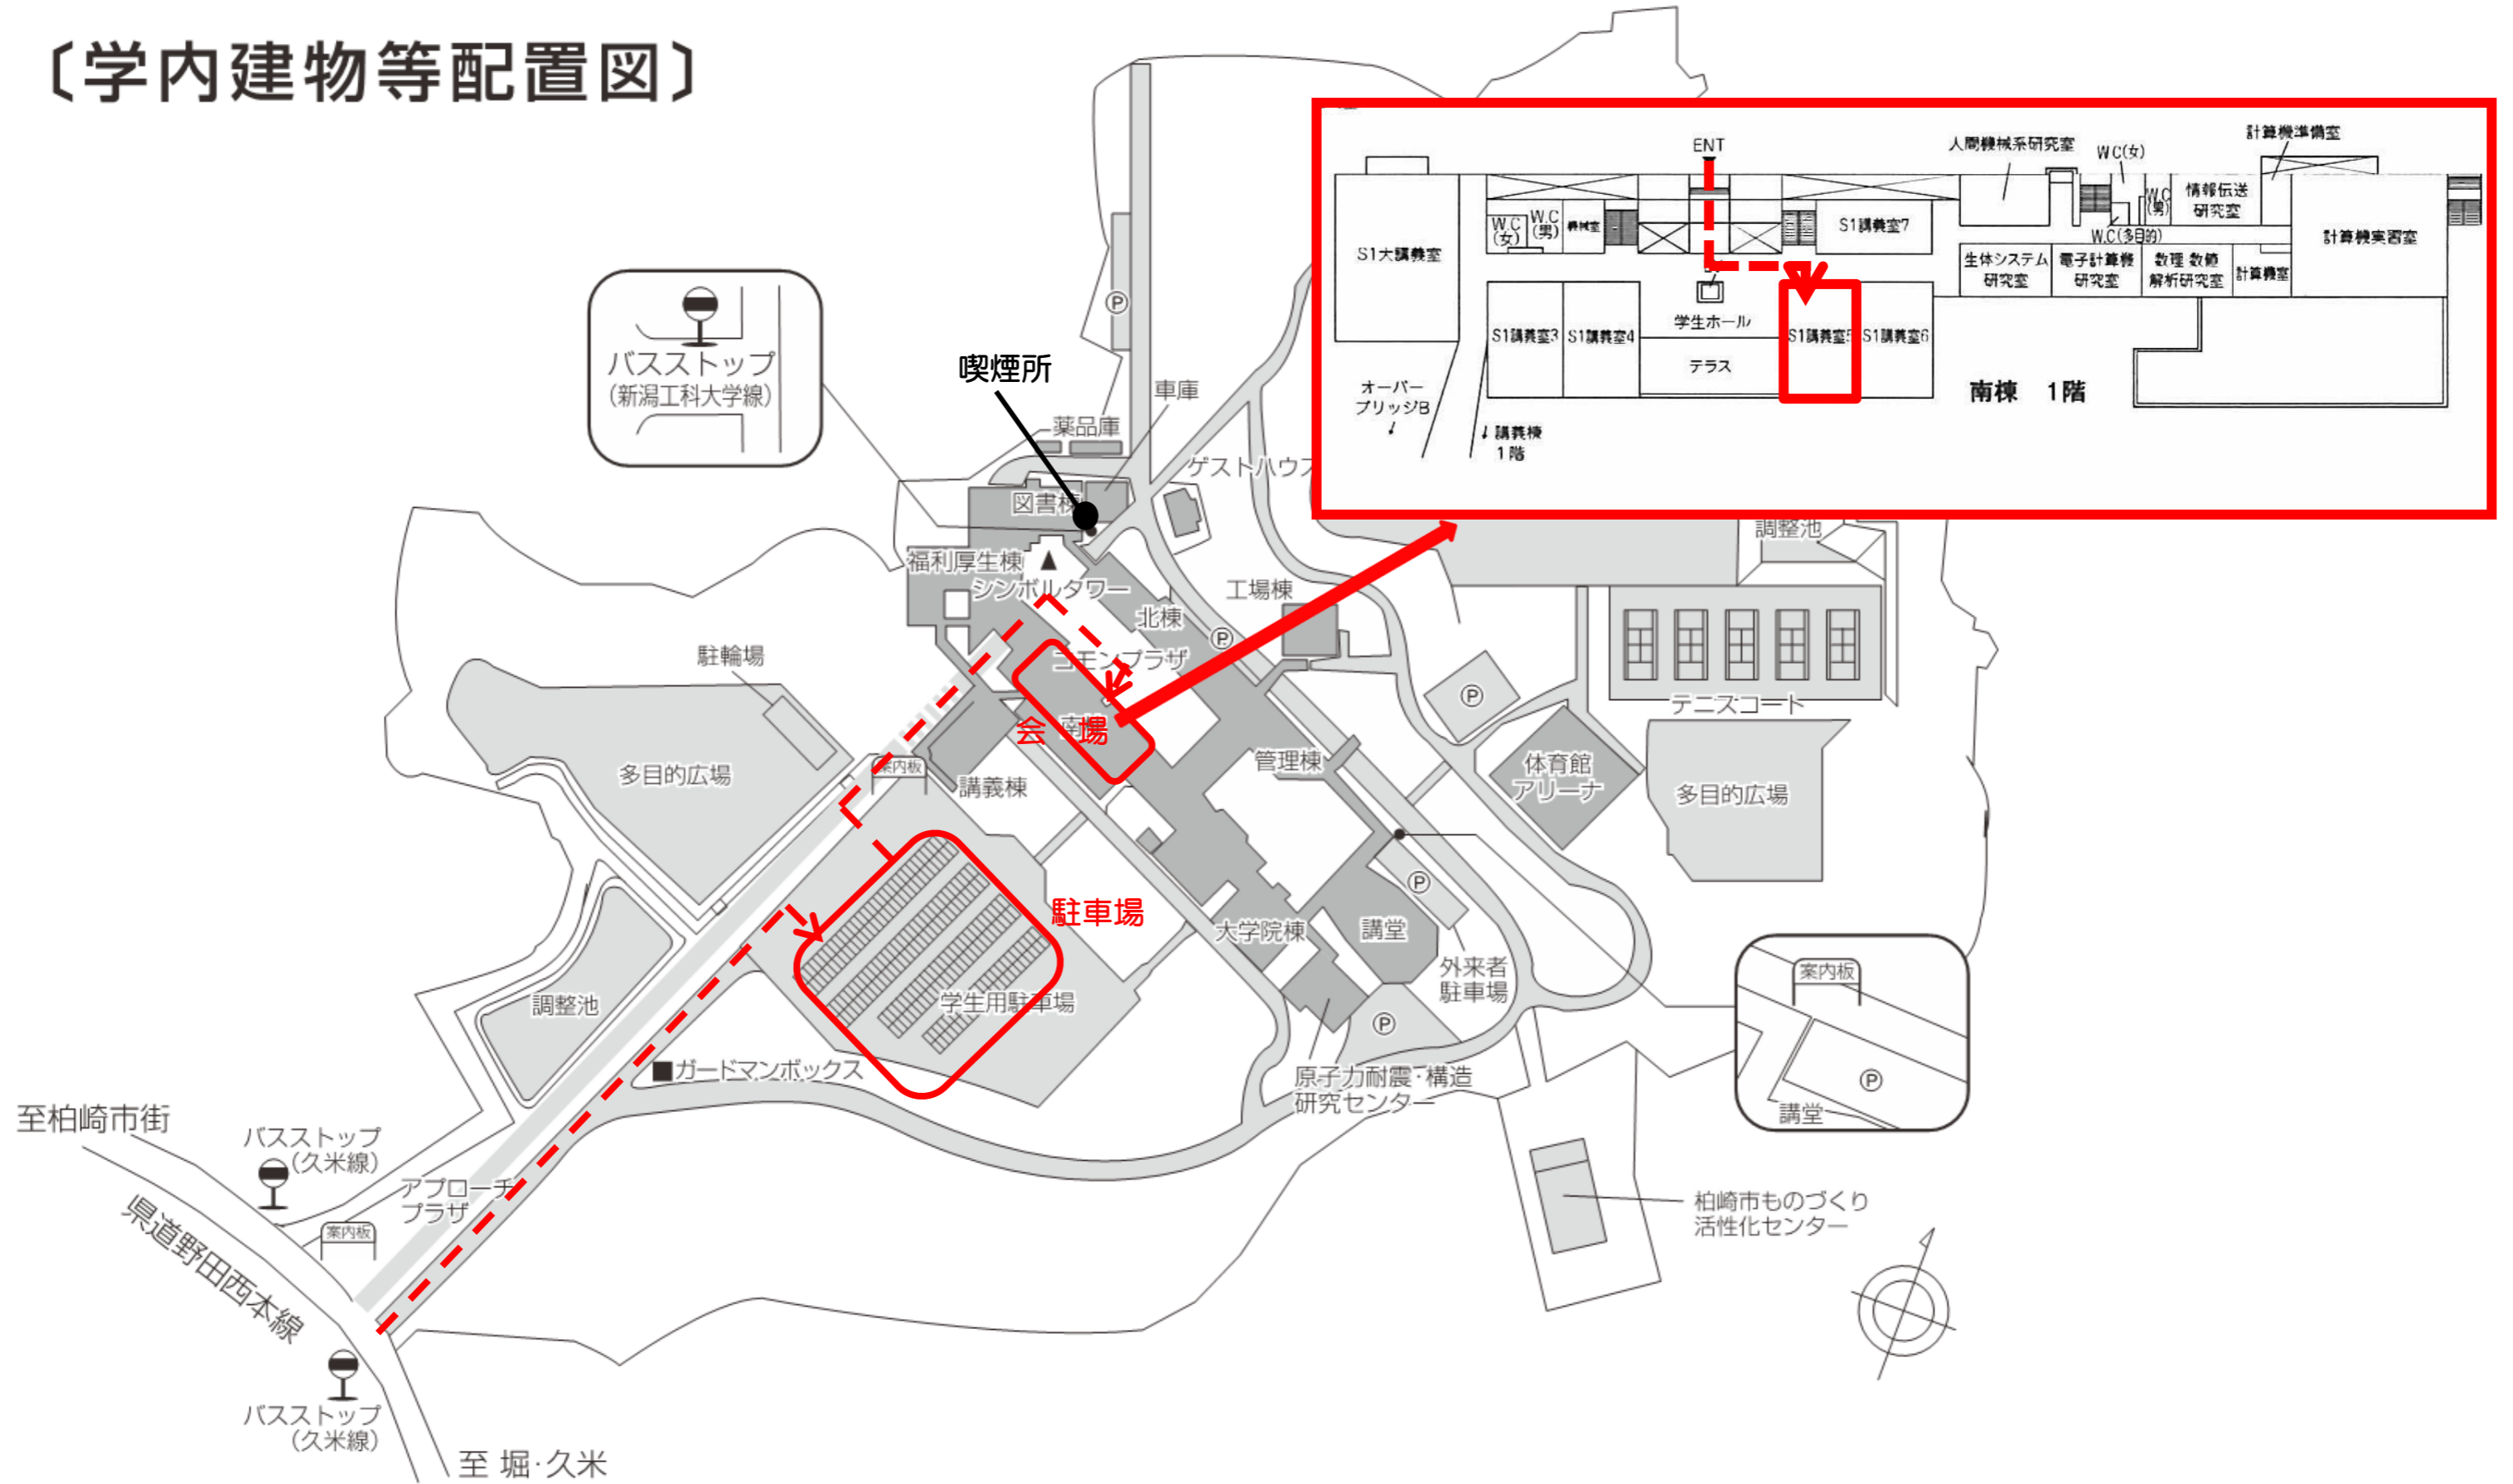

〔学内建物等配置図〕

※喫煙場所は、外へ出てシンボルタワー奥、図書棟脇にあります。