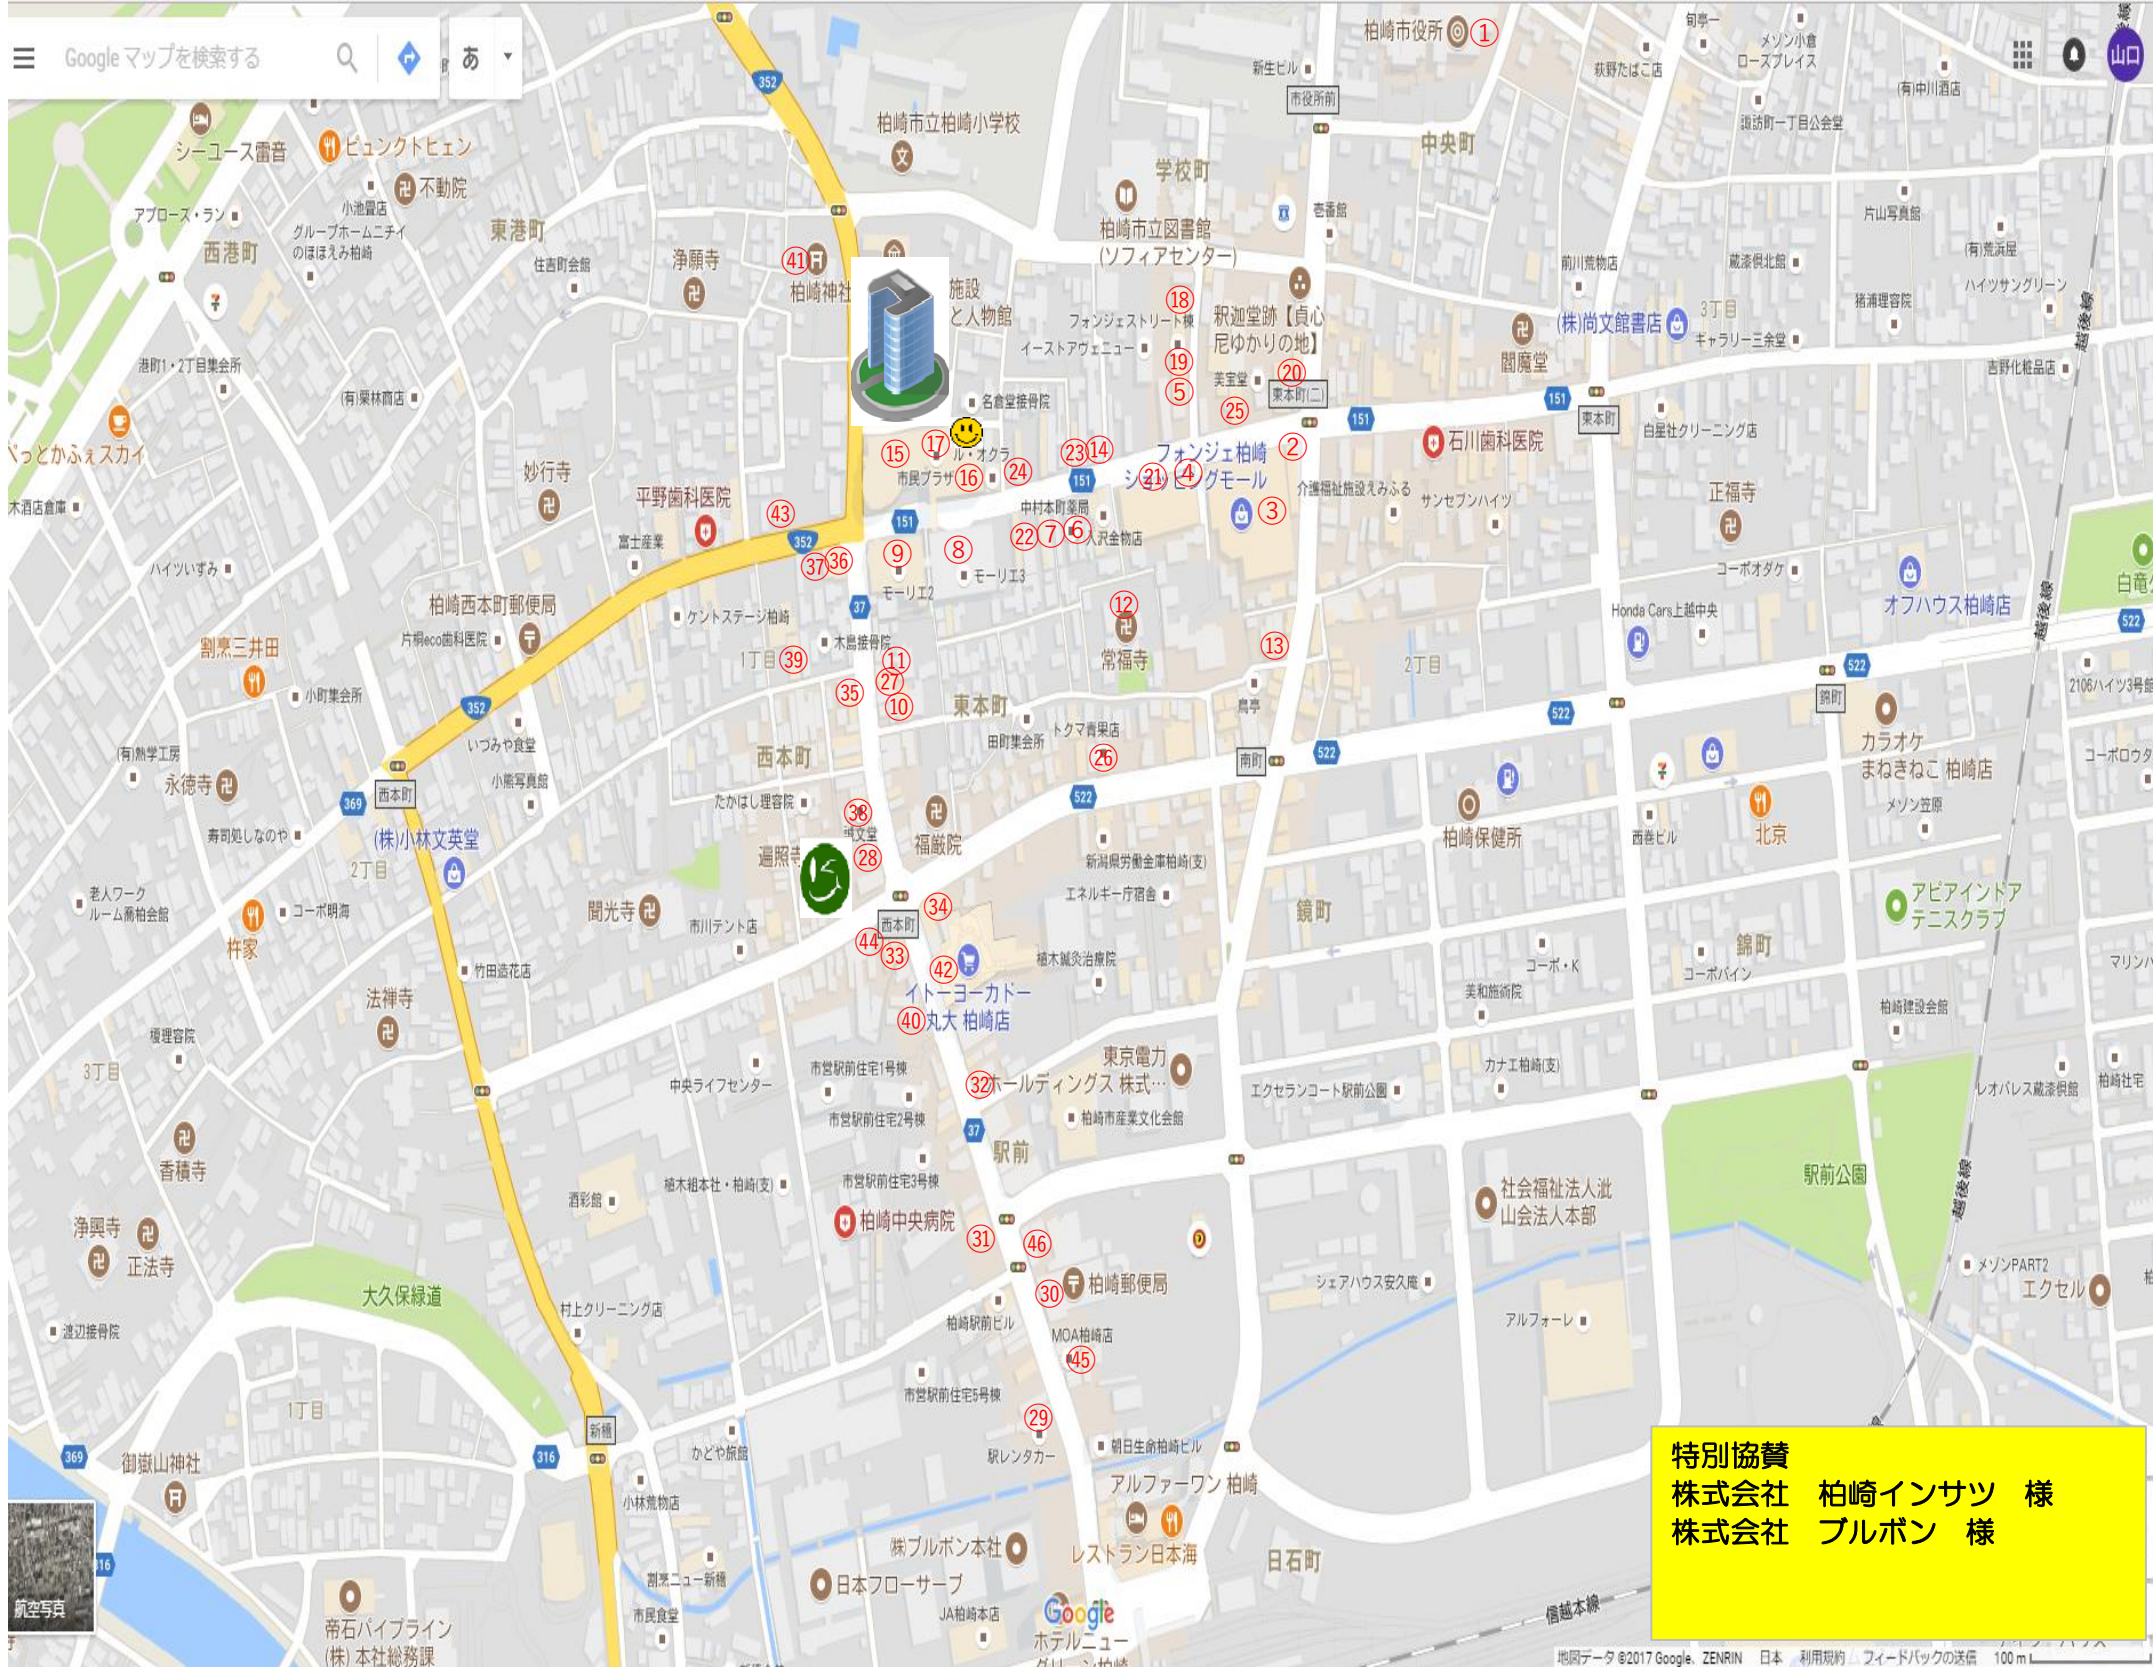

協力店舗（施設）一覧

① 柏崎市役所	③② coo クー
② 洋服のヌノカワ	③③ ティーアンサンプル
③ フォンジュ	③④ 盛来軒
④ Papico	③⑤ かばんの小林
⑤ わのわ	③⑥ 最上屋
⑥ 中村本町薬局	③⑦ 越後みそ
⑦ カタヤマ	③⑧ 誠文堂
⑧ しらさん家	③⑨ 萩野商店
⑨ TEPCO プラザ柏崎	④① UIターンセンター
⑩ 甘味処 庵あん	④② 柏崎神社
⑪ 西福寺	④③ イトーヨーカドー
⑫ 常福寺	④④ 洋食 フタバ
⑬ 林玩具店	④⑤ たかはし花屋
⑭ やまとめ	④⑥ moa 柏崎店
⑮ スタジオエムカ	
⑯ NSG	
⑰ 市民プラザ	
⑱ Coco La row	
⑲ FMピッカラ	
⑳ 星野時計眼鏡店	
㉑ ぷんとぷんて	
㉒ 大原スポーツ	
㉓ すみれや	
㉔ マツウラカバン	
㉕ 北野屋スポーツ	
㉖ トクマ青果	
㉗ No.1コーヒー	
㉘ まちかど研究室	
㉙ 駅前ドラッグ	
⑳ 柏崎郵便局	
㉑ そばよし	

特別協賛
株式会社 柏崎インサツ 様
株式会社 ブルボン 様