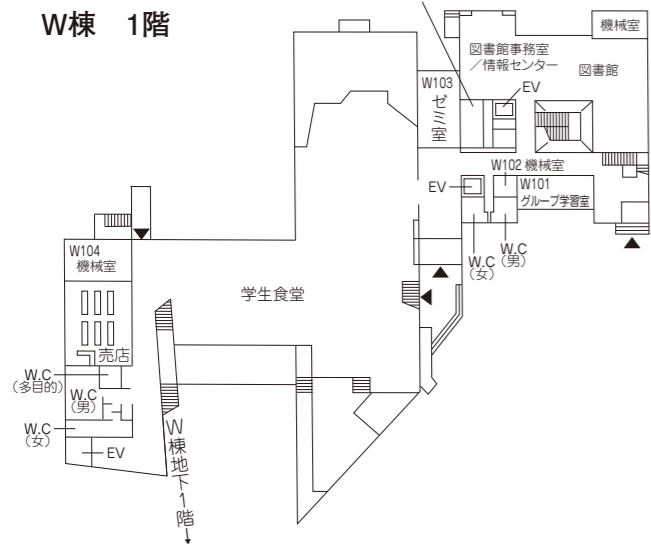

W棟 3階

W棟 2階

W棟 1階

F棟 4階

F棟 3階

F棟 2階

F棟 1階

新潟工科大学
学内建物見取図
2020

L棟 1階

L棟 地下2階

L棟 地下3階

G棟 2階

G棟 1階

G棟 地下1階

G棟 地下2階

A棟 地下1階

A棟 地下2階

A棟 1階

3F

1F

2F

Bf