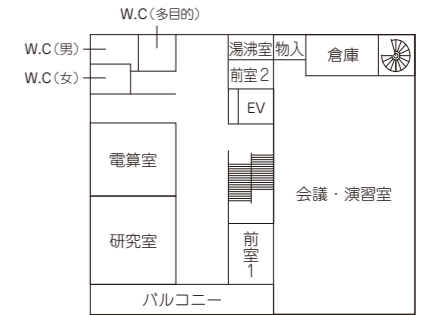

W棟 3階

W棟 2階

W棟 1階

F棟 4階

F棟 3階

F棟 2階

F棟 1階

新潟工科大学
学内建物見取図
2020

L棟 1階

L棟 地下2階

L棟 地下3階

G棟 2階

G棟 1階

G棟 地下1階

G棟 地下2階

A棟 地下1階

A棟 地下2階

A棟 1階

3F

1F

2F

Bf