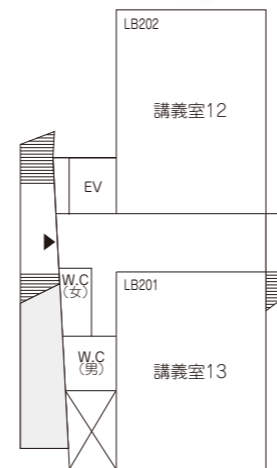

W棟 3階

W棟 2階

W棟 1階

F棟 4階

F棟 3階

F棟 2階

F棟 1階

新潟工科大学
学内建物見取図
2020

L棟 1階

L棟 地下2階

L棟 地下3階

G棟 2階

G棟 1階

G棟 地下1階

G棟 地下2階

A棟 地下1階

A棟 地下2階

A棟 1階

3F

1F

2F

Bf