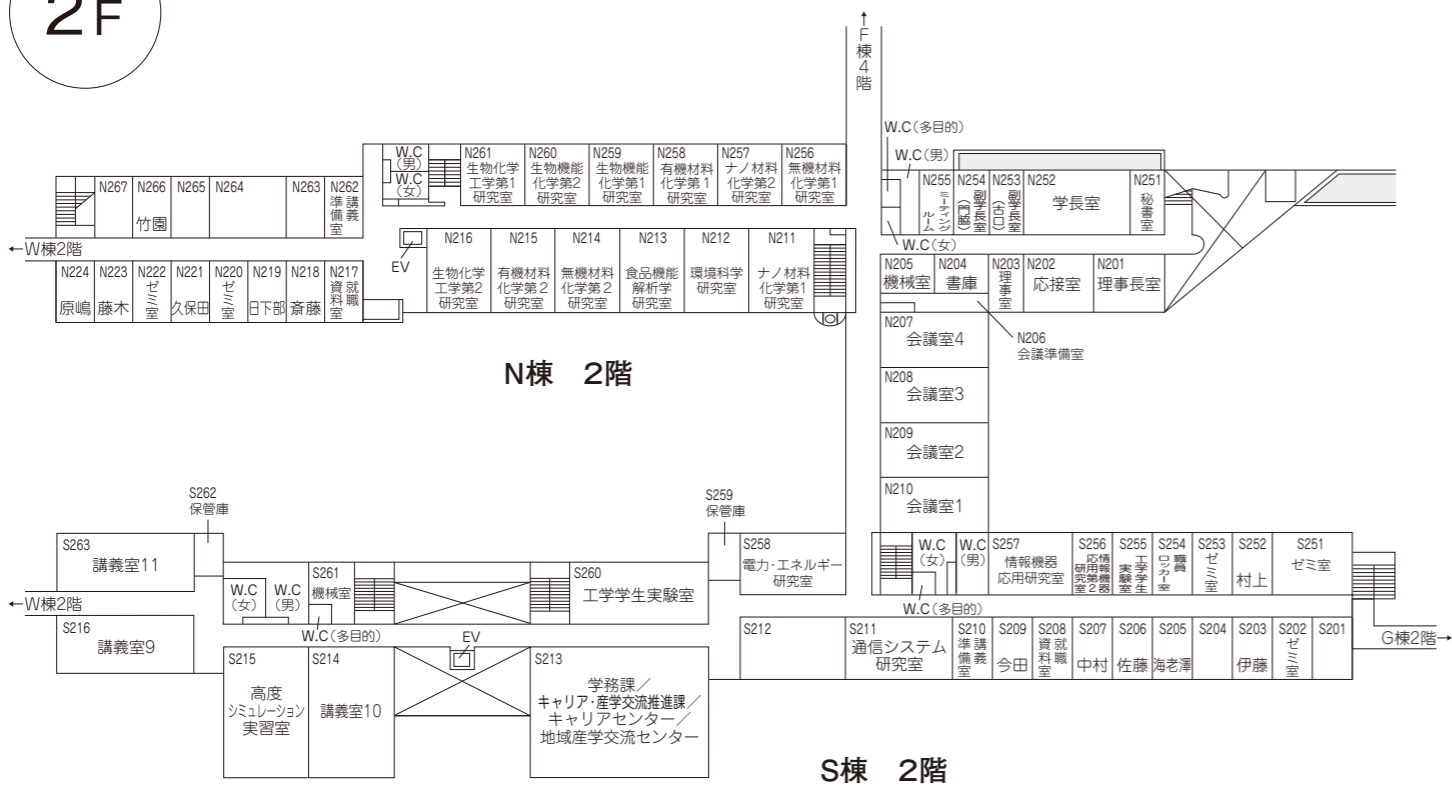

W棟 3階

W棟 2階

W棟 1階

F棟 4階

F棟 3階

F棟 2階

F棟 1階

新潟工科大学
学内建物見取図
2020

L棟 1階

L棟 地下2階

L棟 地下3階

G棟 2階

G棟 1階

G棟 地下1階

G棟 地下2階

A棟 地下1階

A棟 地下2階

A棟 1階

3F

1F

2F

Bf