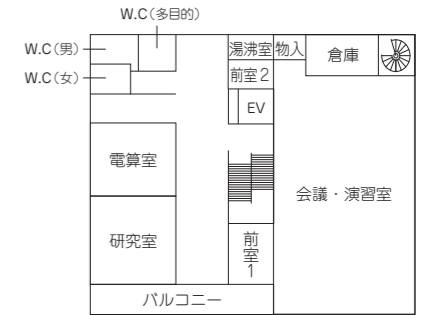

W棟 3階

W棟 2階

W棟 1階

F棟 4階

F棟 3階

F棟 2階

F棟 1階

A棟 1階

A棟 地下1階

A棟 地下2階

新潟工科大学
学内建物見取図
2023

L棟 1階

L棟 地下2階

L棟 地下3階

G棟 2階

G棟 1階

G棟 地下1階

G棟 地下2階

3F

1F

2F

Bf