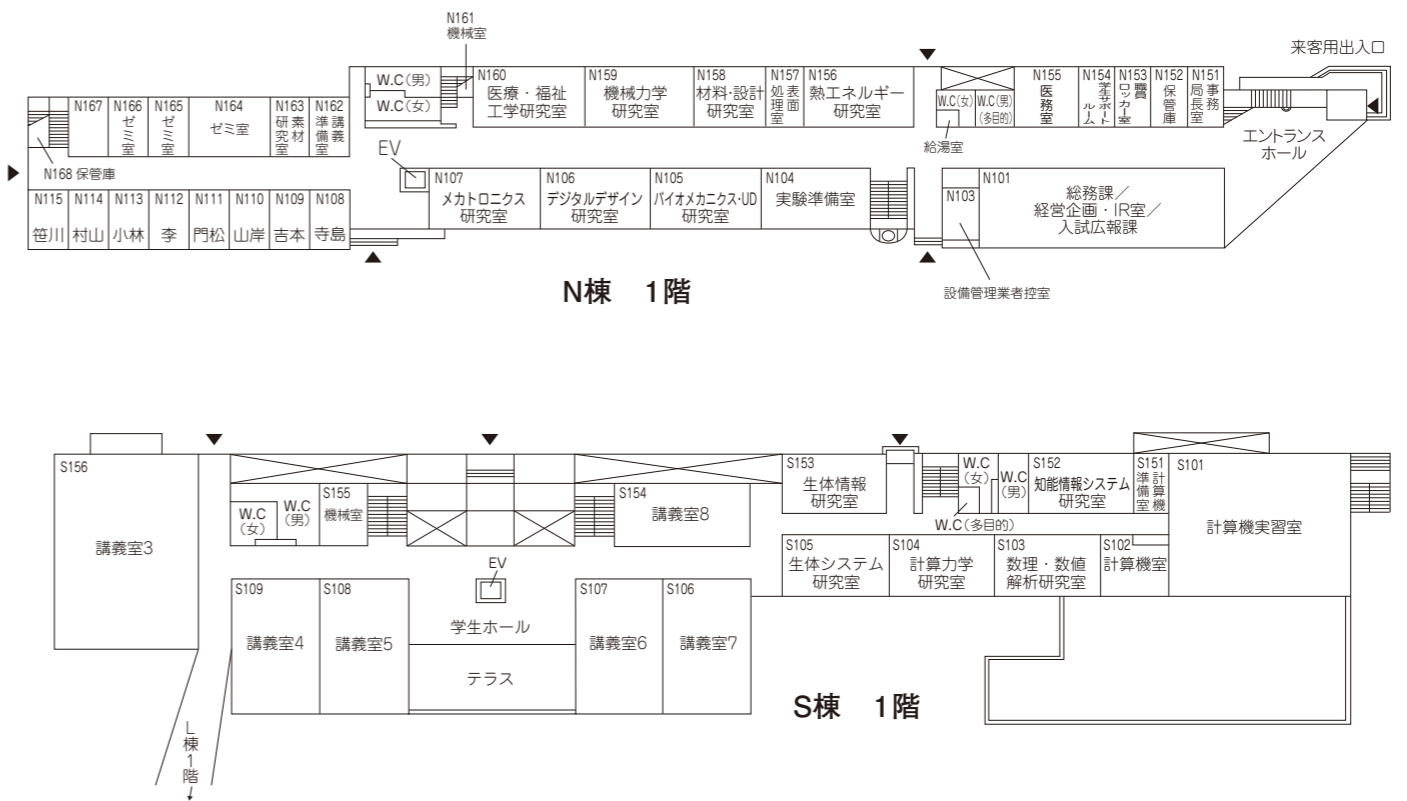

W棟 3階

W棟 2階

W棟 1階

F棟 4階

F棟 3階

F棟 2階

F棟 1階

新潟工科大学
学内建物見取図
2020

L棟 1階

L棟 地下2階

L棟 地下3階

G棟 2階

G棟 1階

G棟 地下1階

G棟 地下2階

A棟 地下1階

A棟 地下2階

A棟 1階

3F

1F

2F

Bf