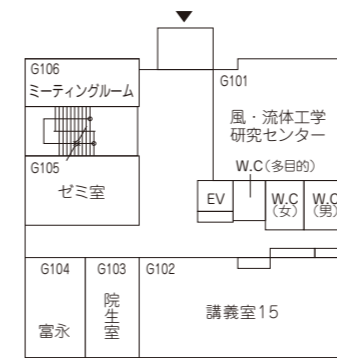

W棟 3階

W棟 2階

W棟 1階

F棟 4階

F棟 3階

F棟 2階

F棟 1階

新潟工科大学
学内建物見取図
2020

L棟 1階

L棟 地下2階

L棟 地下3階

G棟 2階

G棟 1階

G棟 地下1階

G棟 地下2階

A棟 地下1階

A棟 地下2階

A棟 1階

3F

1F

2F

Bf