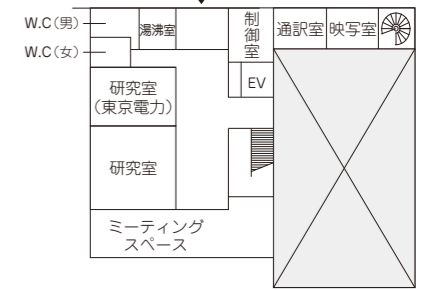

W棟 3階

W棟 2階

W棟 1階

F棟 4階

F棟 3階

F棟 2階

F棟 1階

新潟工科大学
学内建物見取図
2020

L棟 1階

L棟 地下2階

L棟 地下3階

G棟 2階

G棟 1階

G棟 地下1階

G棟 地下2階

A棟 地下1階

A棟 地下2階

A棟 1階

3F

1F

2F

Bf