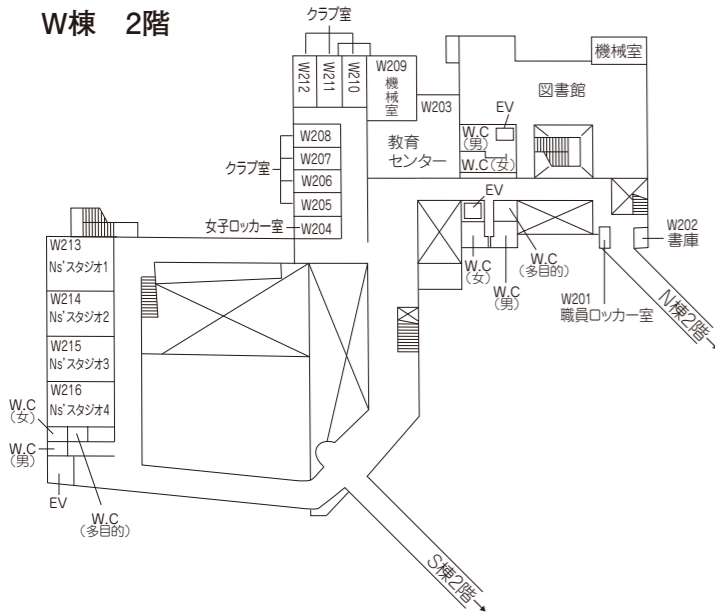

W棟 3階

W棟 2階

W棟 1階

F棟 4階

F棟 3階

F棟 2階

F棟 1階

新潟工科大学
学内建物見取図
2020

L棟 1階

L棟 地下2階

L棟 地下3階

G棟 2階

G棟 1階

G棟 地下1階

G棟 地下2階

A棟 地下1階

A棟 地下2階

A棟 1階

3F

1F

2F

Bf