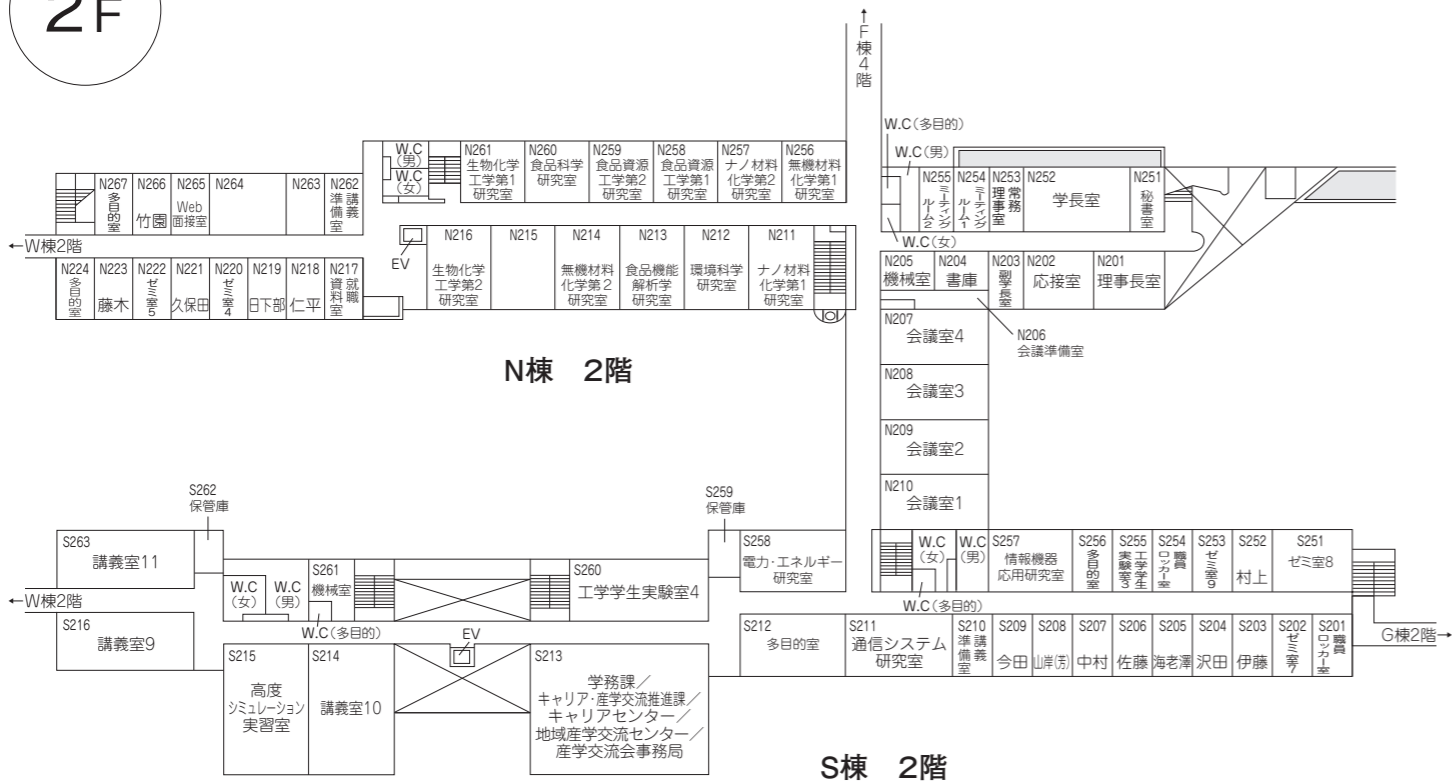

W棟 3階

W棟 2階

W棟 1階

F棟 4階

F棟 3階

F棟 2階

F棟 1階

A棟 1階

A棟 地下1階

A棟 地下2階

新潟工科大学
学内建物見取図
2023

L棟 1階

L棟 地下2階

L棟 地下3階

G棟 2階

G棟 1階

G棟 地下1階

G棟 地下2階

3F

1F

2F

Bf