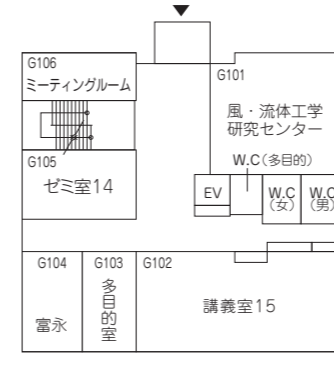

W棟 3階

W棟 2階

W棟 1階

F棟 4階

F棟 3階

F棟 2階

F棟 1階

A棟 1階

A棟 地下1階

A棟 地下2階

新潟工科大学
学内建物見取図
2023

L棟 1階

L棟 地下2階

L棟 地下3階

G棟 2階

G棟 1階

G棟 地下1階

G棟 地下2階

3F

1F

2F

Bf