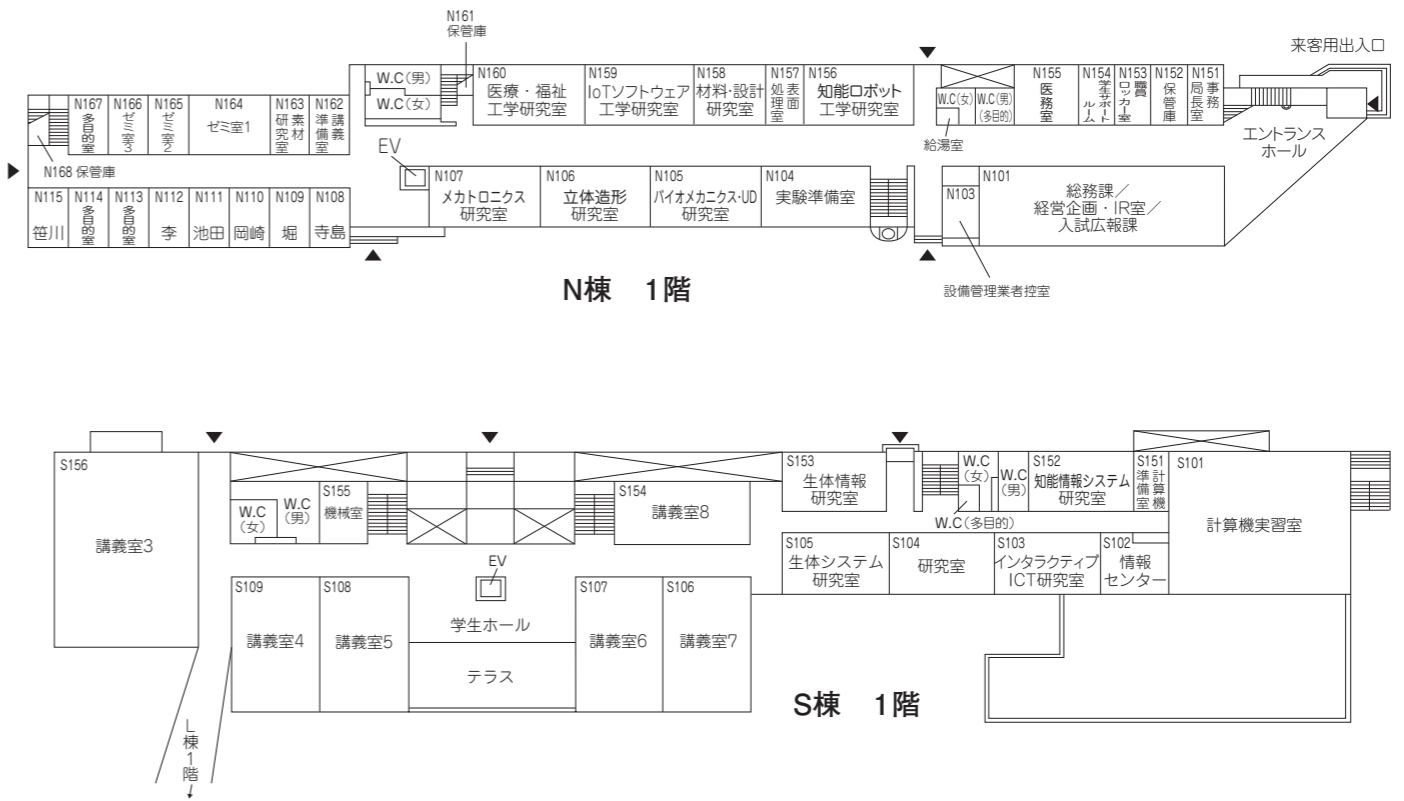

W棟 3階

W棟 2階

W棟 1階

F棟 4階

F棟 3階

F棟 2階

F棟 1階

A棟 1階

A棟 地下1階

A棟 地下2階

新潟工科大学
学内建物見取図
2023

L棟 1階

L棟 地下2階

L棟 地下3階

G棟 2階

G棟 1階

G棟 地下1階

G棟 地下2階

3F

1F

2F

Bf