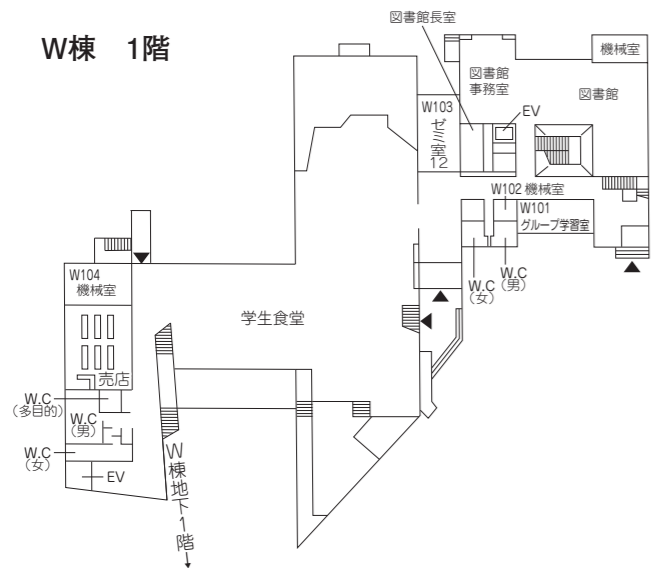

W棟 3階

W棟 2階

W棟 1階

F棟 4階

F棟 3階

F棟 2階

F棟 1階

A棟 1階

A棟 地下1階

A棟 地下2階

新潟工科大学
学内建物見取図
2023

L棟 1階

L棟 地下2階

L棟 地下3階

G棟 2階

G棟 1階

G棟 地下1階

G棟 地下2階

3F

1F

2F

Bf