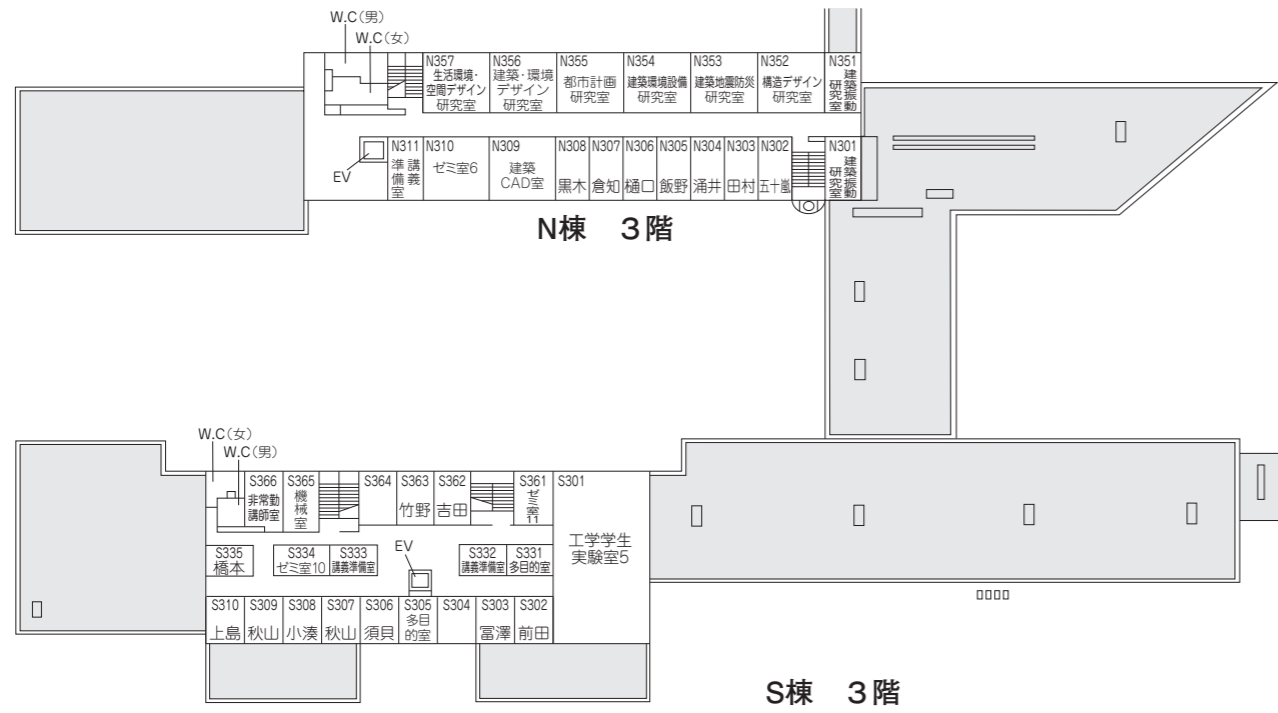

W棟 3階

W棟 2階

W棟 1階

F棟 4階

F棟 3階

F棟 2階

F棟 1階

A棟 1階

A棟 地下1階

A棟 地下2階

新潟工科大学
学内建物見取図
2023

L棟 1階

L棟 地下2階

L棟 地下3階

G棟 2階

G棟 1階

G棟 地下1階

G棟 地下2階

3F

1F

2F

Bf