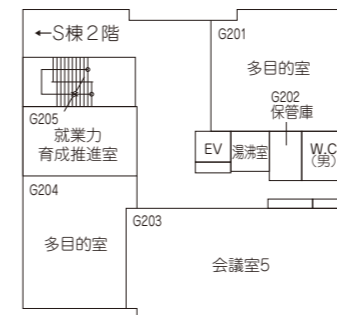

W棟 3階

W棟 2階

W棟 1階

F棟 4階

F棟 3階

F棟 2階

F棟 1階

新潟工科大学
学内建物見取図
2020

L棟 1階

L棟 地下2階

L棟 地下3階

G棟 2階

G棟 1階

G棟 地下1階

G棟 地下2階

A棟 地下1階

A棟 地下2階

A棟 1階

3F

1F

2F

Bf