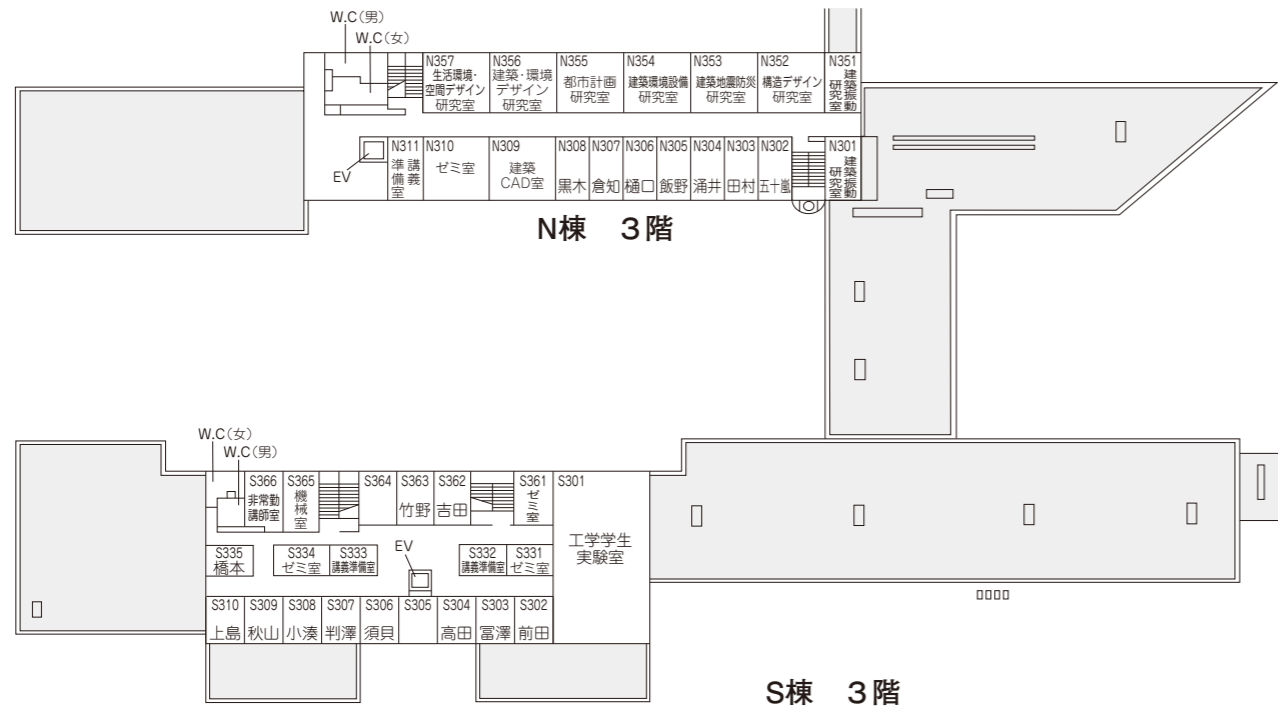

W棟 3階

W棟 2階

W棟 1階

F棟 4階

F棟 3階

F棟 2階

F棟 1階

新潟工科大学
学内建物見取図
2020

L棟 1階

L棟 地下2階

L棟 地下3階

G棟 2階

G棟 1階

G棟 地下1階

G棟 地下2階

A棟 地下1階

A棟 地下2階

A棟 1階

3F

1F

2F

Bf