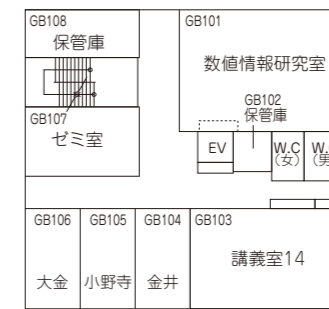

W棟 3階

W棟 2階

W棟 1階

F棟 4階

F棟 3階

F棟 2階

F棟 1階

新潟工科大学
学内建物見取図
2020

L棟 1階

L棟 地下2階

L棟 地下3階

G棟 2階

G棟 1階

G棟 地下1階

G棟 地下2階

A棟 地下1階

A棟 地下2階

A棟 1階

3F

1F

2F

Bf