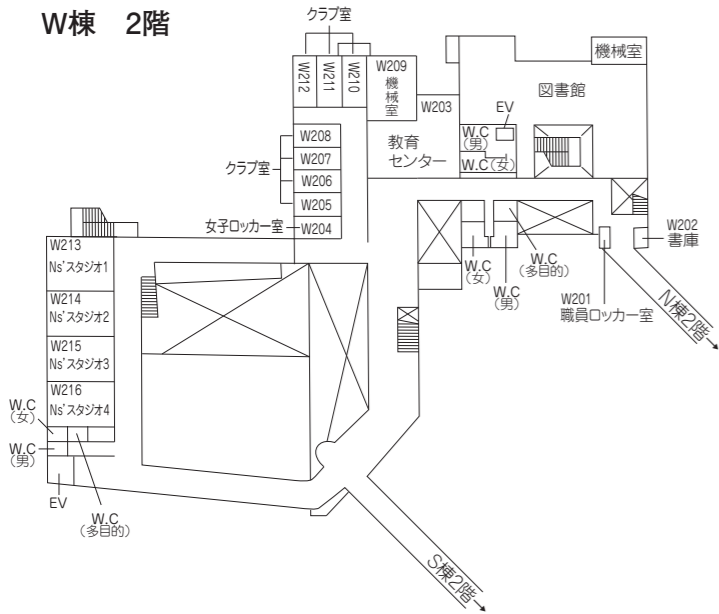

W棟 3階

W棟 2階

W棟 1階

F棟 4階

F棟 3階

F棟 2階

F棟 1階

A棟 1階

A棟 地下1階

A棟 地下2階

新潟工科大学
学内建物見取図
2023

L棟 1階

L棟 地下2階

L棟 地下3階

G棟 2階

G棟 1階

G棟 地下1階

G棟 地下2階

3F

1F

2F

Bf