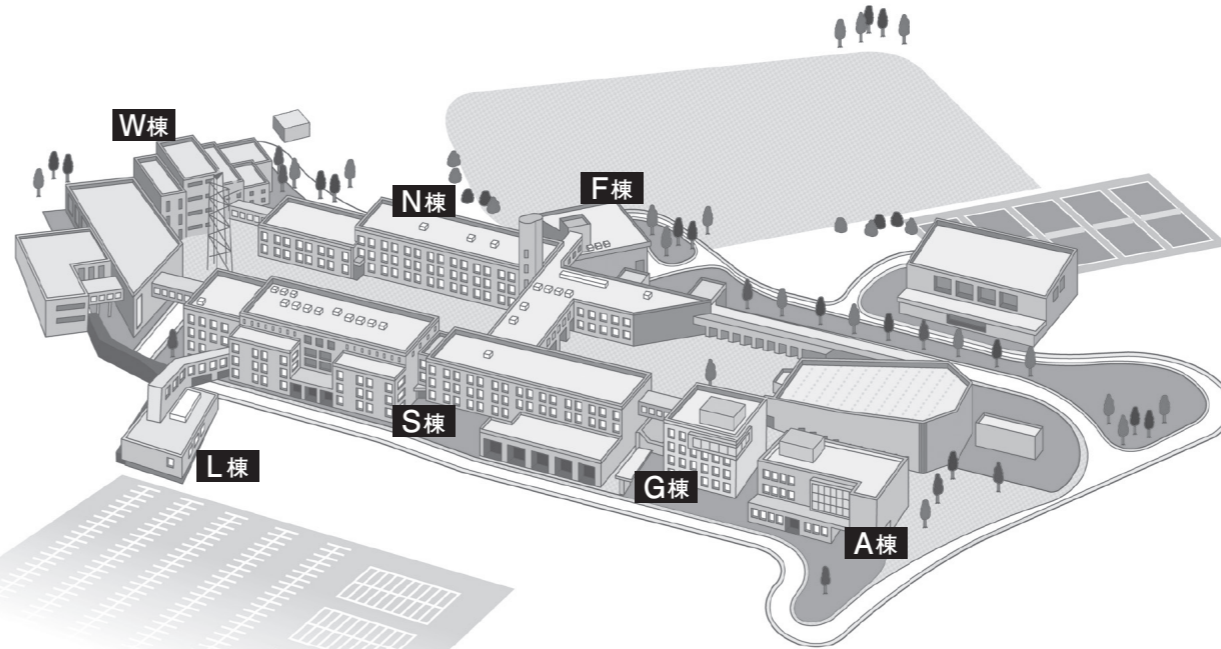

W棟 3階

W棟 2階

W棟 1階

F棟 4階

F棟 3階

F棟 2階

F棟 1階

A棟 1階

A棟 地下1階

A棟 地下2階

新潟工科大学
学内建物見取図
2023

L棟 1階

L棟 地下2階

L棟 地下3階

G棟 2階

G棟 1階

G棟 地下1階

G棟 地下2階

3F

1F

2F

Bf