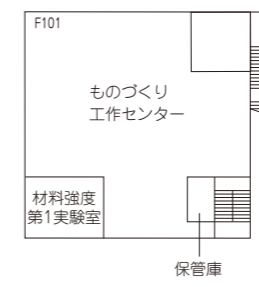

W棟 3階

W棟 2階

W棟 1階

F棟 4階

F棟 3階

F棟 2階

F棟 1階

新潟工科大学
学内建物見取図
2020

L棟 1階

L棟 地下2階

L棟 地下3階

G棟 2階

G棟 1階

G棟 地下1階

G棟 地下2階

A棟 地下1階

A棟 地下2階

A棟 1階

3F

1F

2F

Bf