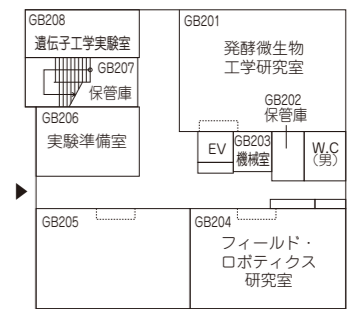

W棟 3階

W棟 2階

W棟 1階

F棟 4階

F棟 3階

F棟 2階

F棟 1階

新潟工科大学
学内建物見取図
2020

L棟 1階

L棟 地下2階

L棟 地下3階

G棟 2階

G棟 1階

G棟 地下1階

G棟 地下2階

A棟 地下1階

A棟 地下2階

A棟 1階

3F

1F

2F

Bf