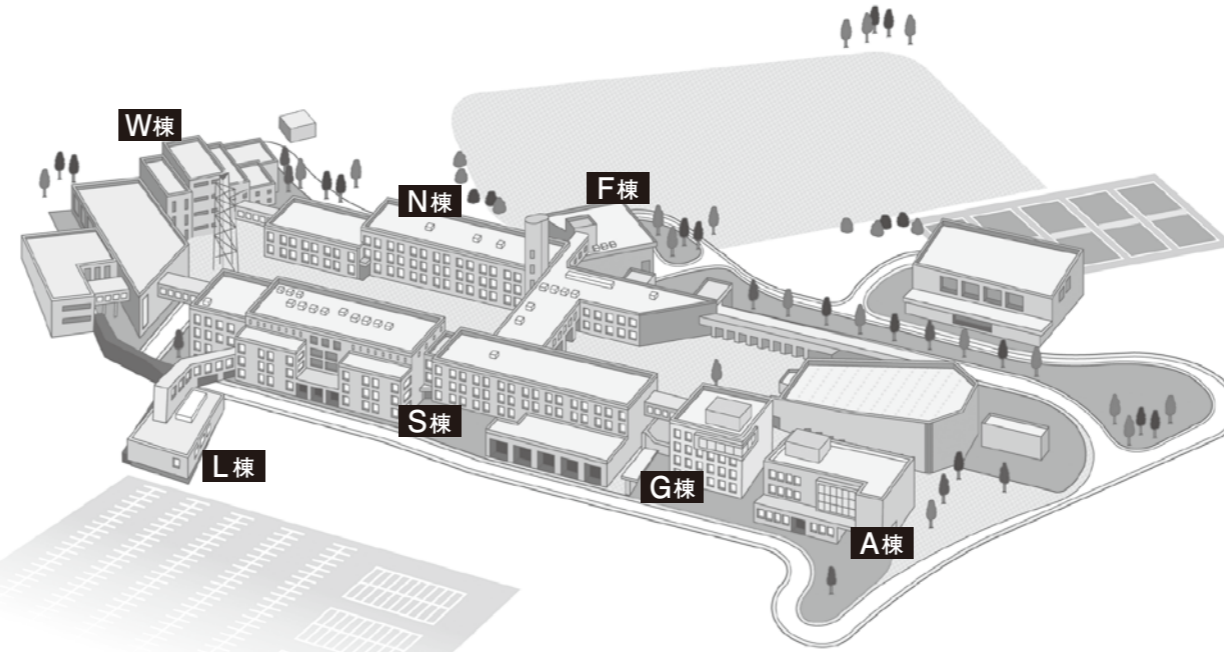

W棟 3階

W棟 2階

W棟 1階

F棟 4階

F棟 3階

F棟 2階

F棟 1階

新潟工科大学
学内建物見取図
2020

L棟 1階

L棟 地下2階

L棟 地下3階

G棟 2階

G棟 1階

G棟 地下1階

G棟 地下2階

A棟 地下1階

A棟 地下2階

A棟 1階

3F

1F

2F

Bf