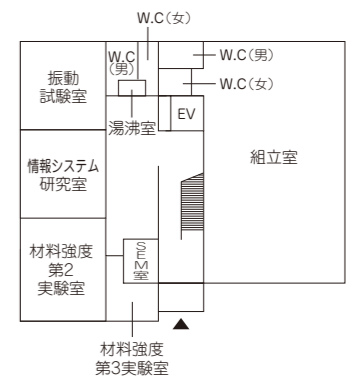

W棟 3階

W棟 2階

W棟 1階

F棟 4階

F棟 3階

F棟 2階

F棟 1階

新潟工科大学
学内建物見取図
2020

L棟 1階

L棟 地下2階

L棟 地下3階

G棟 2階

G棟 1階

G棟 地下1階

G棟 地下2階

A棟 地下1階

A棟 地下2階

A棟 1階

3F

1F

2F

Bf