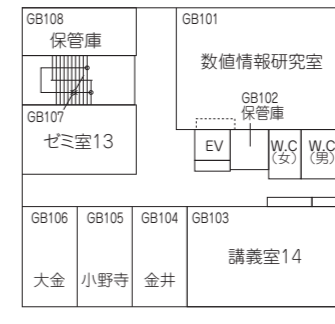

W棟 3階

W棟 2階

W棟 1階

F棟 4階

F棟 3階

F棟 2階

F棟 1階

A棟 1階

A棟 地下1階

A棟 地下2階

新潟工科大学
学内建物見取図
2023

L棟 1階

L棟 地下2階

L棟 地下3階

G棟 2階

G棟 1階

G棟 地下1階

G棟 地下2階

3F

1F

2F

Bf